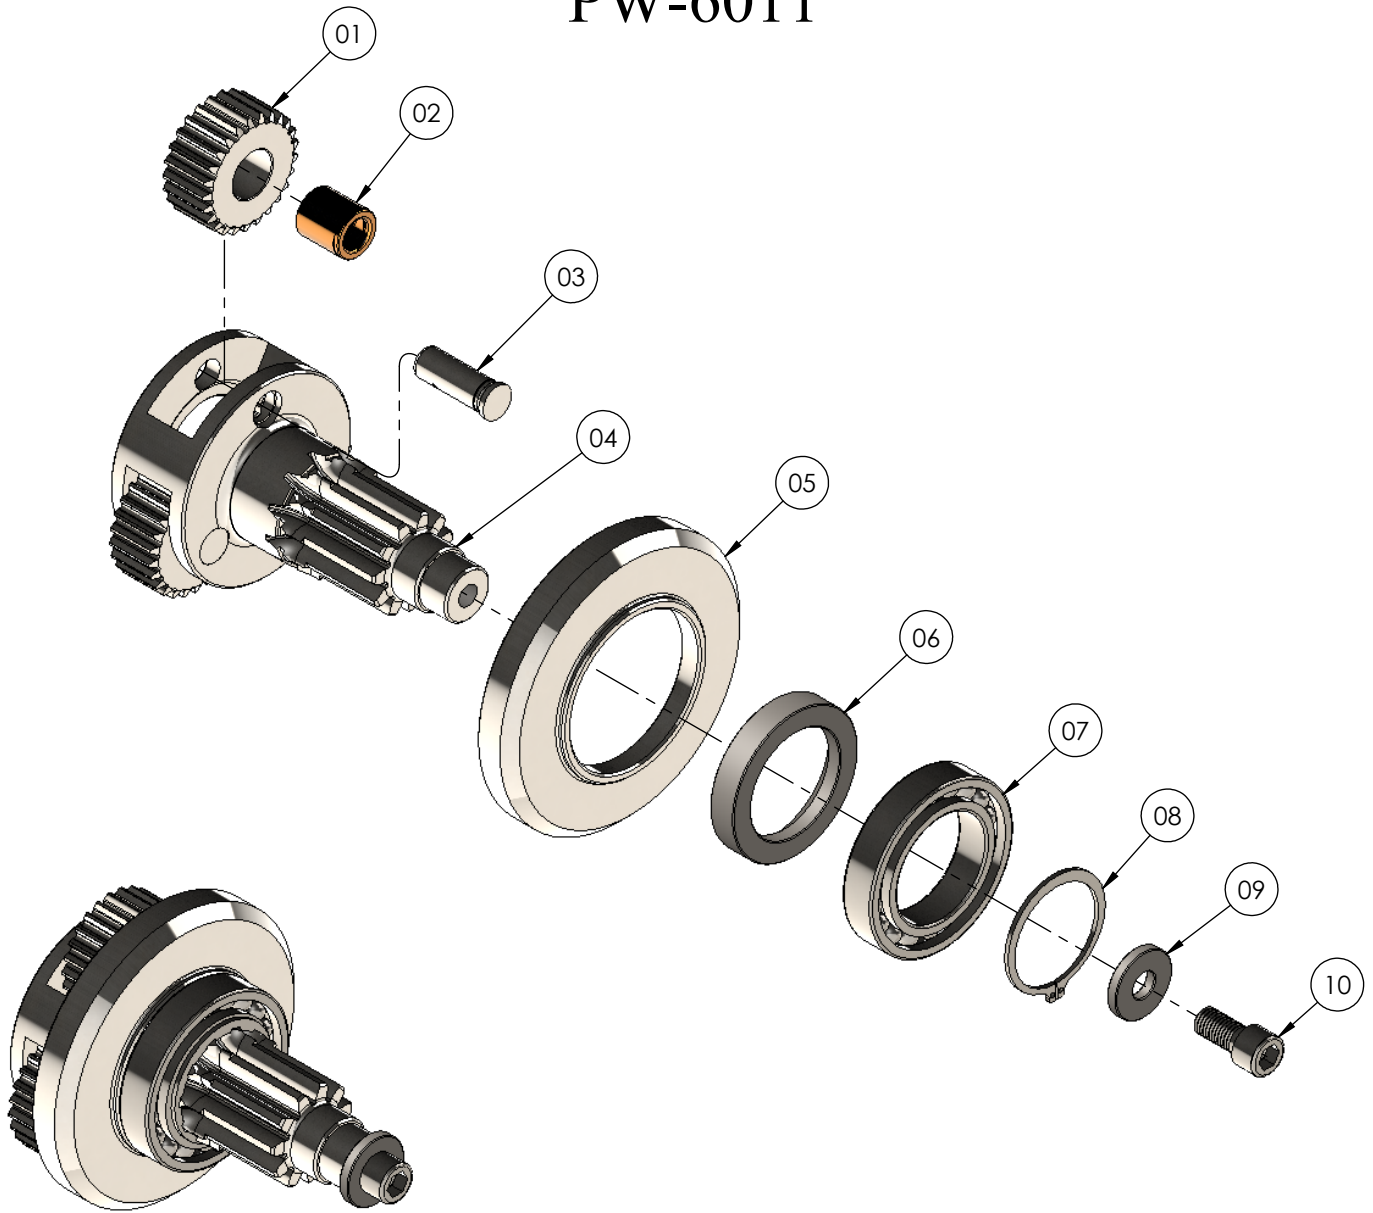

MOTOR COMPLETO PW-5807

PW HIDROPNEUMÁTICA LTDA.
www.pwhidro.com.br - Tel: +55 (19) 3801-9500

MOTOR COMPLETO PW-5807

ITEM	REF. N°	DESGINAÇÃO	QTDE.
01	PW-5879	PARAFUSO	06
02	PW-5878	TAMPA	01
03	PW-5866	ROLAMENTO	03
04	PW-5867	TAMPA	03
05	PW-5870	ANEL DE ENCOSTO	03
	PW-5874	ENGRENAGEM COMPLETA	01
06	PW-7739	-ENGRENAGEM	01
07	PW-7740	-EIXO DA ENGRENAGEM	01
	PW-5873	ENGRENAGEM COMPLETA	01
08	PW-7741	-ENGRENAGEM	01
09	PW-5872	-CHAVETA	01
10	PW-5871	-EIXO PINHÃO	01
11	PW-5868	TAMPA	01
13	PW-5869	ANEL DE ENCOSTO	01
13	PW-5865	ROLAMENTO	01
14	PW-5864	ANEL DE ENCOSTO	01
15	PW-5863	ANEL DE ENCOSTO	01
16	PW-5862	MOLA PRATO	02
17	PW-5861	CARCAÇA DO MOTOR	01
18	PW-7748	JUNTA	01
19	PW-5876	TAMPA	01
20	PW-5877	PARAFUSO	02
21	PW-7747	PARAFUSO	01
22	PW-5860	ENGRENAGEM ANELAR	01
23	PW-5829	PINO	01

CONJUNTO DO EIXO PLANETÁRIO PW-6011

ITEM	REF. Nº	DESIGNAÇÃO	QTDE.
01	PW-6012	ENGRENAGEM	03
02	PW-5888	BUCHA	03
03	PW-5882	PINO	03
04	PW-6015	EIXO PLANETÁRIO	01
05	PW-6013	ANEL	01
06	PW-6014	ESPAÇADOR	01
07	PW-5887	ROLAMENTO	01
08	PW-5306	TRAVA	01
09	PW-6016	ARRUELA	01
10	PW-6017	PARAFUSO	01