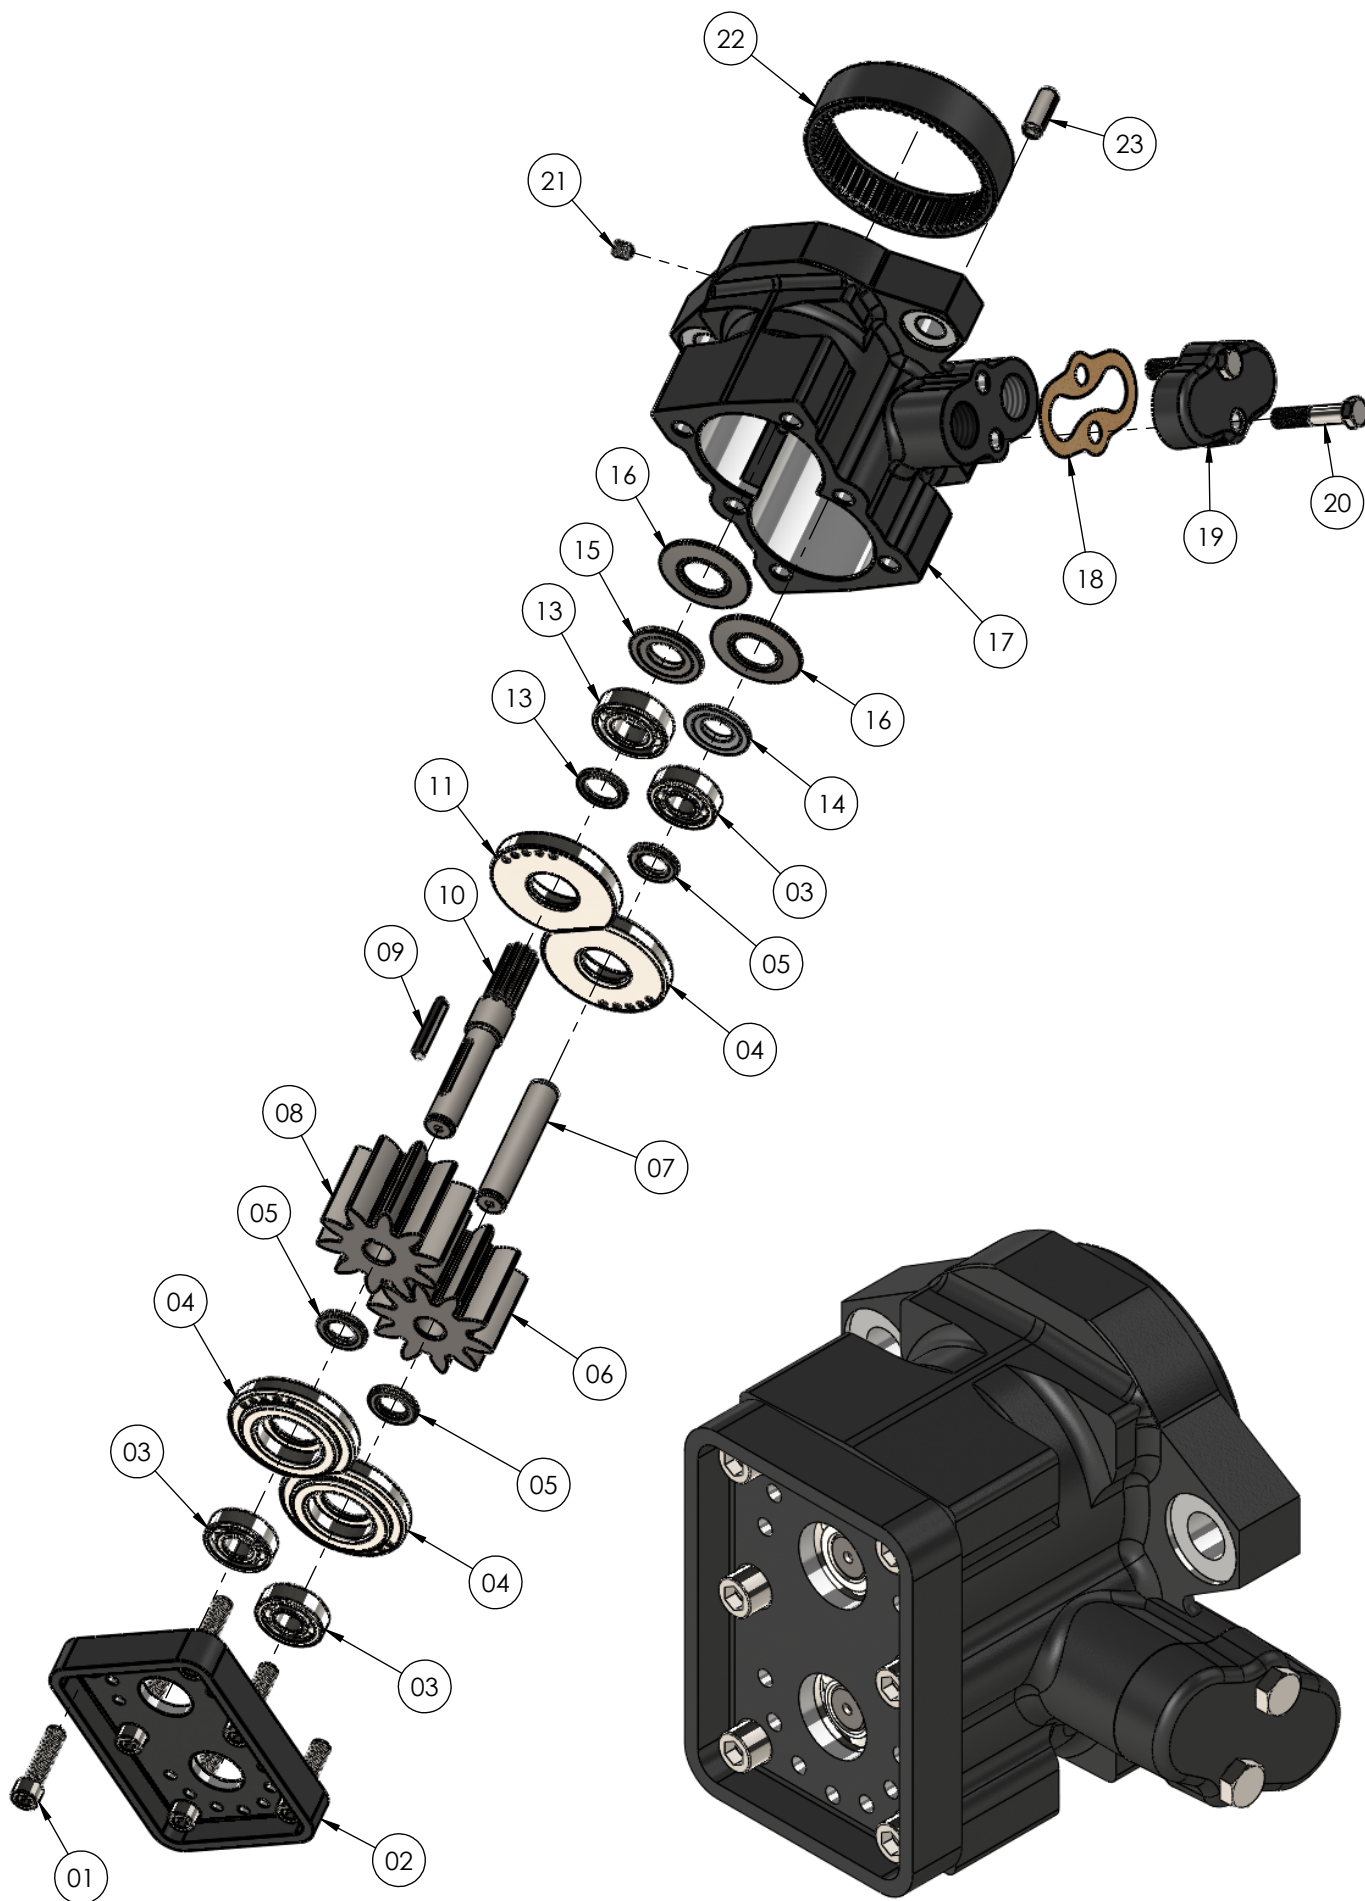

PERFURATRIZ PNEUMÁTICA PWHP-121LS

PW HIDROPNEUMÁTICA LTDA.
www.pwhidro.com.br - Tel: +55 (19) 3801-9500

PERFURATRIZ PNEUMÁTICA PWHP-121LS

ITEM	REF. Nº	DESIGNAÇÃO	QTDE.
01	PW-5835	PORCA	04
	PW-5823	CABEÇOTE COMPLETO	01
02	PW-5824	-CABEÇOTE	01
03	PW-6771	-ADAPTADOR	01
04	PW-6770	-PORCA	01
05	PW-0318	-BICO	01
06	PW-5826	-GAXETA	02
07	PW-5915	-BUCHA	01
08	PW-5833	PARAFUSO	02
09	PW-5827	BUCHA	01
10	PW-5828	ACOPLAMENTO	01
11	PW-5830	BUCHA	02
12	PW-5831	SUPORTE	01
13	PW-5822	EIXO	01
14	PW-5821	ENGRENAGEM	01
15	PW-5820	ROLAMENTO	01
16	PW-5832	PARAFUSO	02
17	PW-7985	ANEL DE ENCOSTO	01
18	PW-6436	PARAFUSO	08
	PW-5814	CAIXA DE ENGRENAGEM COMPLETA	01
19	PW-5819	-ANEL ESPAÇADOR	01
20	PW-6709	-TAMPÃO	01
21	PW-5815	-CARÇAÇA	01
22	PW-5816	-ROLAMENTO	01
23	PW-6011	EIXO PLANETÁRIO	01
24	PW-5812	ANEL ORING	01
25	PW-5808	ADAPTADOR	01
26	PW-5811	PORCA	02
27	PW-5810	BICO	02
28	PW-5809	ADAPTADOR	01
29	PW-5807	MOTOR DE ROTAÇÃO	01
30	PW-6696	ARRUELA	02
31	PW-5806	PORCA	02
32	PW-6226	JUNTA	01
33	PW-5804	JUNTA	01
34	PW-5801	ARRUELA	04
35	PW-5803	PARAFUSO	02

MOTOR COMPLETO PW-5807

PW HIDROPNEUMÁTICA LTDA.
www.pwhidro.com.br - Tel: +55 (19) 3801-9500

MOTOR COMPLETO PW-5807

ITEM	REF. N°	DESGINAÇÃO	QTDE.
01	PW-5879	PARAFUSO	06
02	PW-5878	TAMPA	01
03	PW-5866	ROLAMENTO	03
04	PW-5867	TAMPA	03
05	PW-5870	ANEL DE ENCOSTO	03
	PW-5874	ENGRENAGEM COMPLETA	01
06	PW-7739	-ENGRENAGEM	01
07	PW-7740	-EIXO DA ENGRENAGEM	01
	PW-5873	ENGRENAGEM COMPLETA	01
08	PW-7741	-ENGRENAGEM	01
09	PW-5872	-CHAVETA	01
10	PW-5871	-EIXO PINHÃO	01
11	PW-5868	TAMPA	01
13	PW-5869	ANEL DE ENCOSTO	01
13	PW-5865	ROLAMENTO	01
14	PW-5864	ANEL DE ENCOSTO	01
15	PW-5863	ANEL DE ENCOSTO	01
16	PW-5862	MOLA PRATO	02
17	PW-5861	CARCAÇA DO MOTOR	01
18	PW-7748	JUNTA	01
19	PW-5876	TAMPA	01
20	PW-5877	PARAFUSO	02
21	PW-7747	PARAFUSO	01
22	PW-5860	ENGRENAGEM ANELAR	01
23	PW-5829	PINO	01