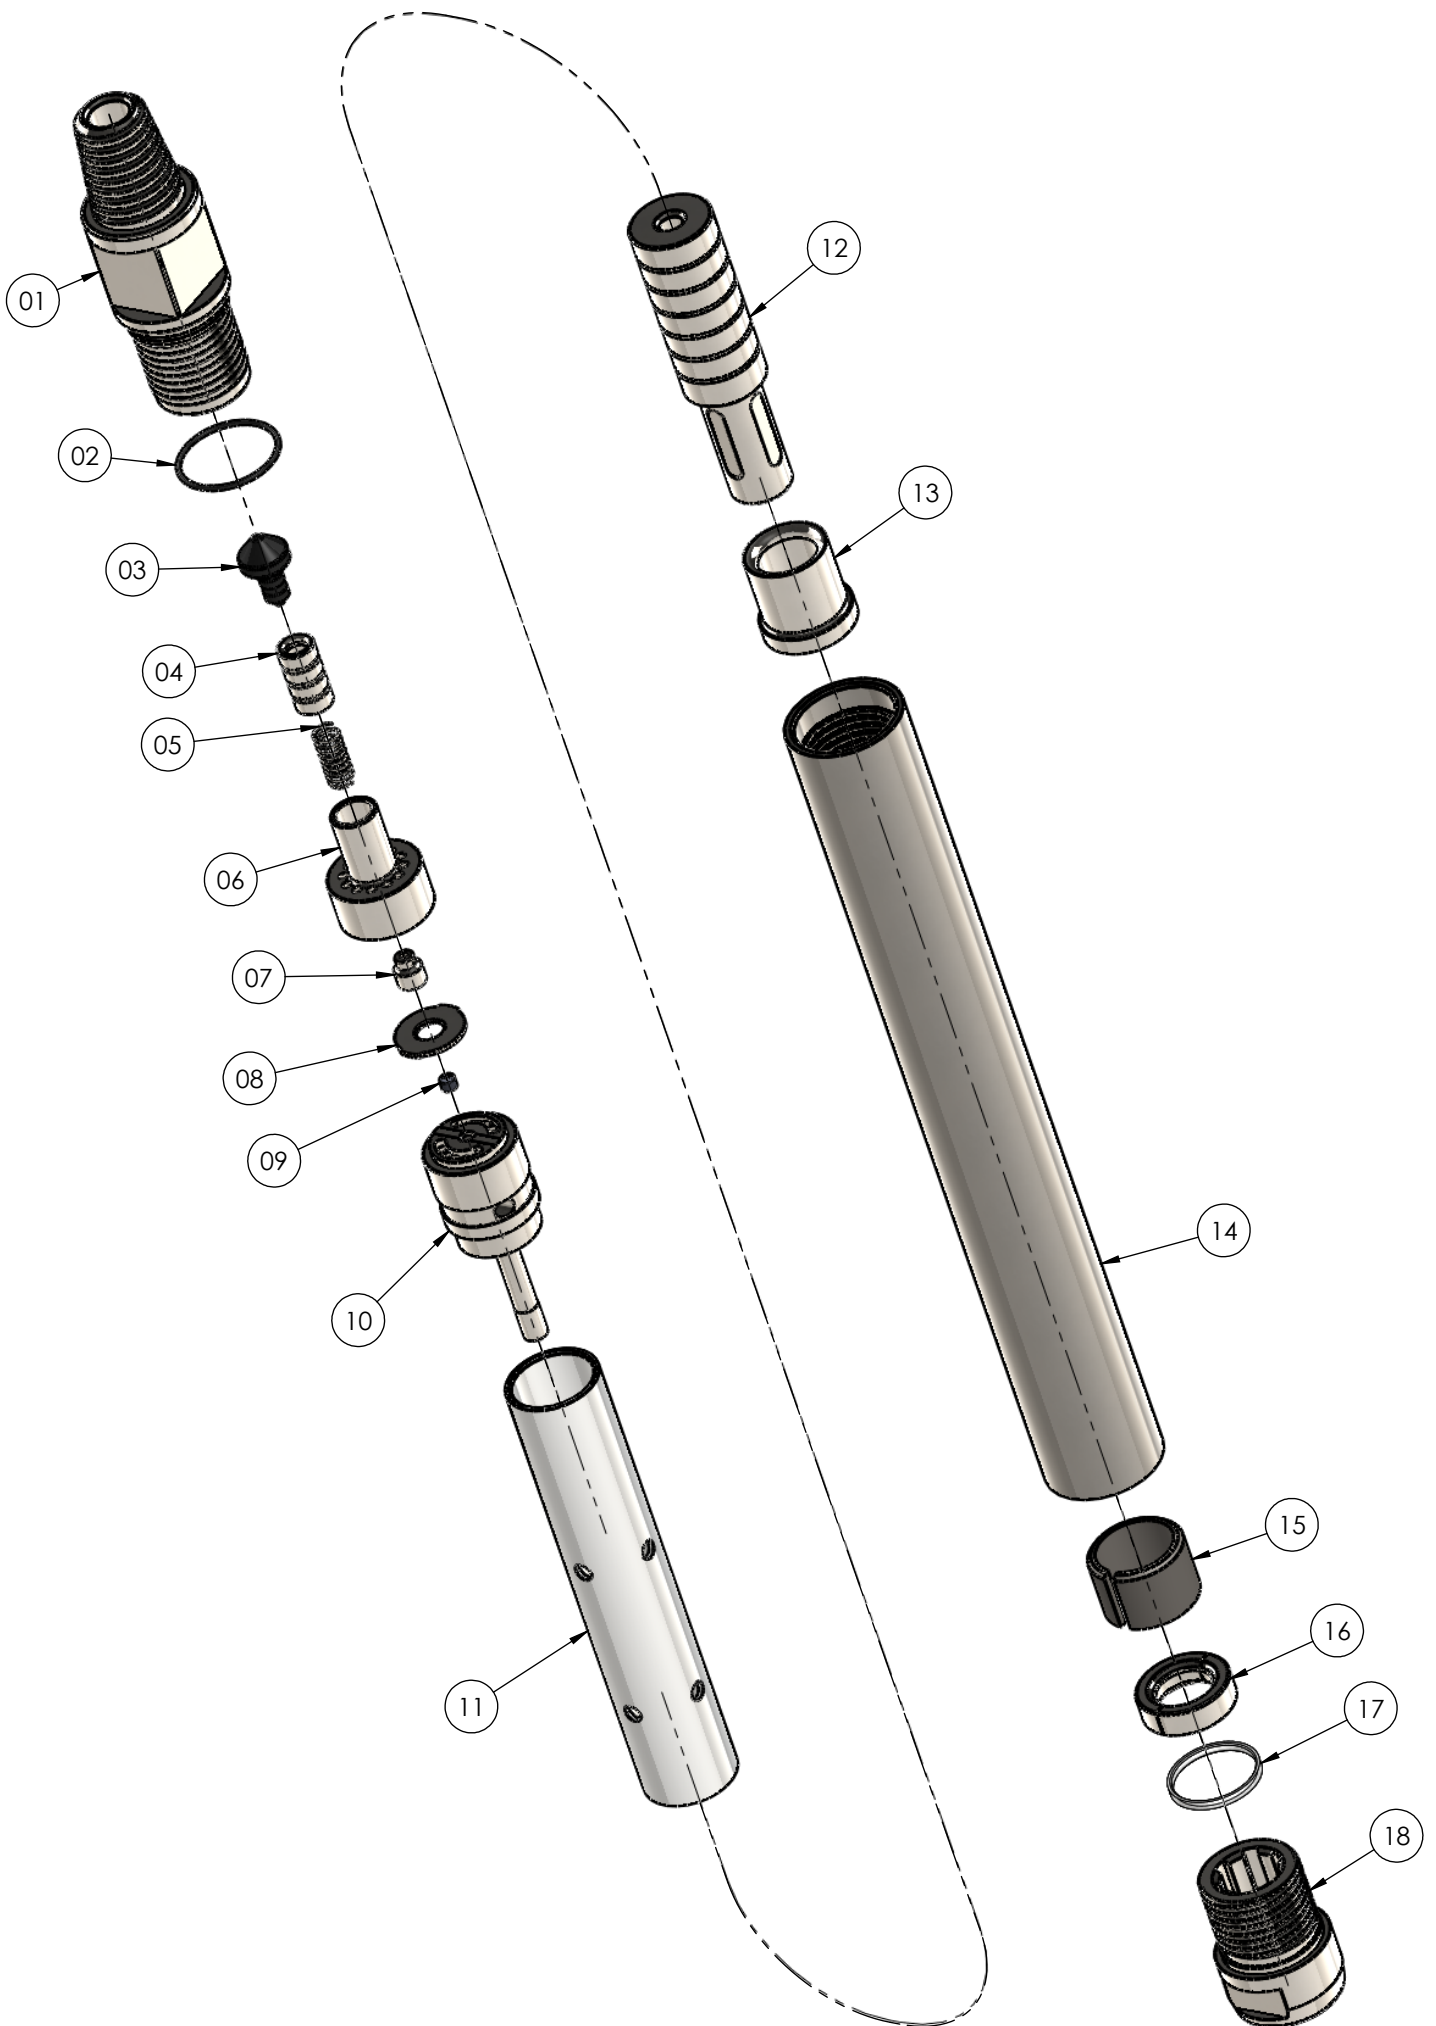

PW HIDROPNEUMÁTICA LTDA.

www.pwhidro.com.br - Tel: +55 (19) 3801-9500

MOTOR COMPLETO DO ROTATOR PWH-6274

ITEM	REF Nº	DESIGNAÇÃO	QTDE
	PWH-6274	MOTOR COMPLETO DO ROTATOR	
01	PWH-6275	CARCAÇA	01
02	PWH-6276	BUCHA	01
03	PWH-6277	PARAFUSO	04
04	PWH-6278	PISTÃO	02
05	PWH-6279	ANEL DE SEGMENTO	04
06	PWH-6280	JUNTA	04
07	PWH-6281	CILINDRO	04
08	PWH-7760	PARAFUSO	16
09	PWH-6282	JUNTA	01
10	PWH-6283	VALVULA	01
11	PWH-6178	PARAFUSO	02
12	PWH-6285	TAMPA	01
13	PWH-0656	PARAFUSO	01
14	PWH-6286	ARRUELA	01
15	PWH-6287	BUCHA	02
16	PWH-6288	VIRABREQUIM	01
17	PWH-6289	CHAVETA	01
18	PWH-6290	JUNTA	01
19	PWH-6291	ROLAMENTO	02
20	PWH-6292	VALVULA	01
21	PWH-6293	TRAVA	02
22	PWH-5777	TRAVA	01
23	PWH-7761	ORING	01
24	PWH-6295	RETENTOR	01
25	PWH-6296	TAMPA	01
26	PWH-5031	ARRUELA	02
27	PWH-0337	ARRUELA	20
28	W-5418	BUCHA DE REDUÇÃO	01
29	W-5419	COTOVELO	01

PW HIDROPNEUMÁTICA LTDA.

www.pwhidro.com.br - Tel: +55 (19) 3801-9500

PERFURATRIZ DE PROFUNDIDADE PWHF-33

PERFURATRIZ DE PROFUNDIDADE PWHF-33

ITEM	REF Nº	DESIGNAÇÃO	QTDE
01	PWH-6229	CABEÇOTE	01
02	PWH-6230	ANEL ORING	01
03	PWH-6231	VÁLVULA DE RETENÇÃO	01
04	PWH-6232	BUCHA	01
05	PWH-6233	MOLA	01
06	PWH-6234	VALVULA	01
07	PWH-6236	GUIA DA SEDE	01
08	PWH-6237	SEDE DE VÁLVULA	01
09	PWH-6544	BUJÃO	01
10	PWH-6238	VÁLVULA	01
11	PWH-6239	CILINDRO INTERNO	01
12	PWH-6240	PISTÃO	01
13	PWH-6241	INTERMEDIÁRIA	01
14	PWH-6242	CILINDRO EXTERNO	01
15	PWH-6243	BUCHA	01
16	PWH-6244	ARRUELA DE ENCOSTO	01
17	PWH-6245	ANEL DE VEDAÇÃO	01
18	PWH-6246	PORCA ENTALHADA	01