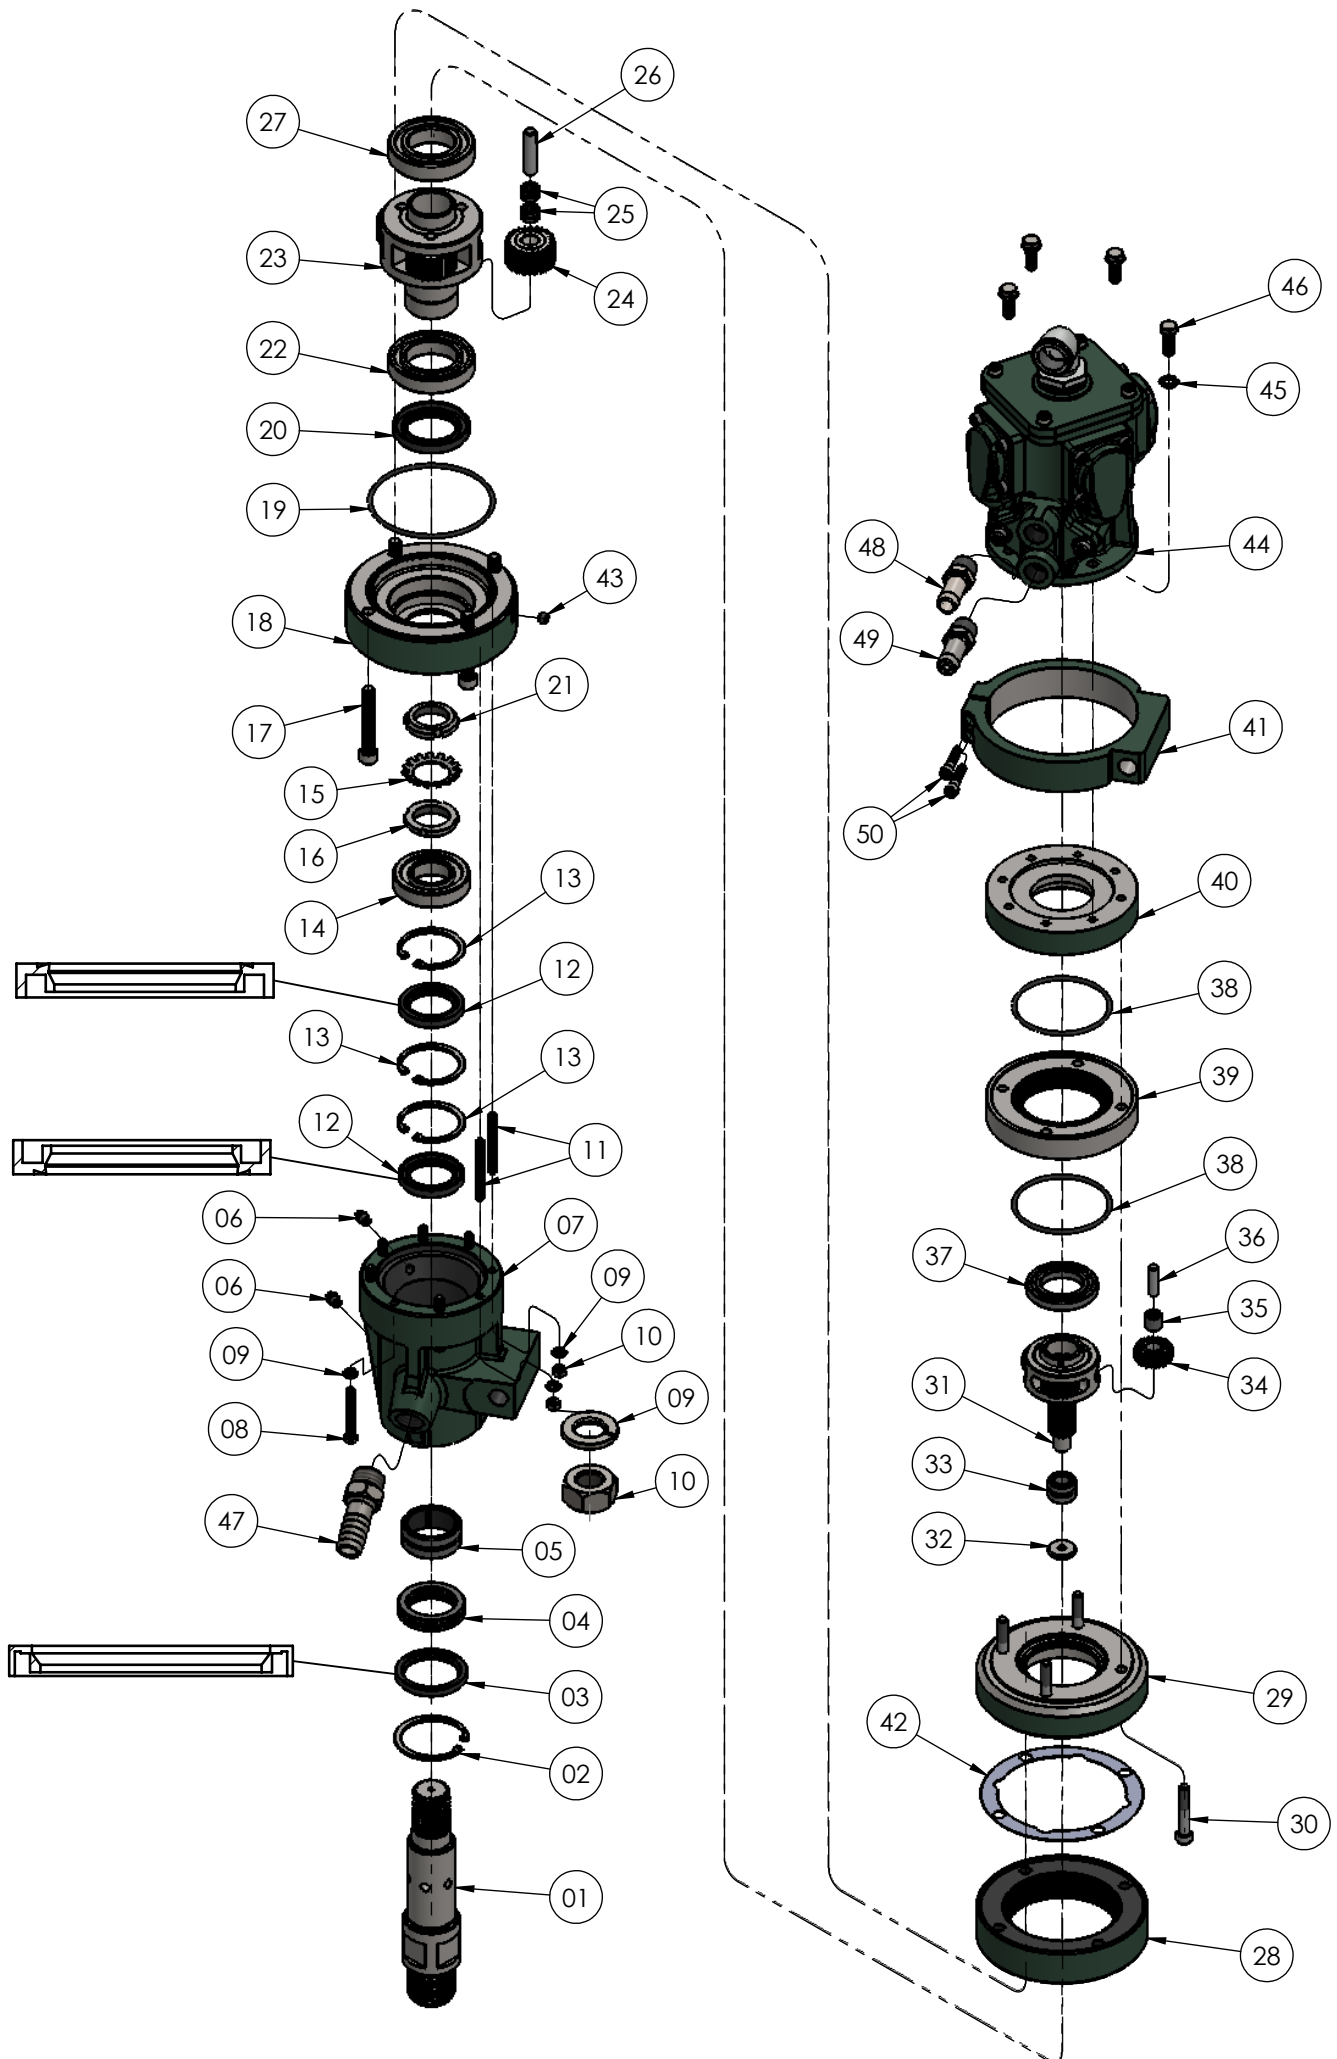

ROTATOR COMPLETO PWH-6297

PW HIDROPNEUMÁTICA LTDA.
www.pwhidro.com.br - Tel: +55 (19) 3801-9500

ROTATOR COMPLETO PWH-6297

ITEM	REF Nº	DESIGNAÇÃO	QTDE
	PWH-6297	ROTATOR COMPLETO	
01	PWH-6298	EIXO	01
02	PWH-6299	TRAVA	01
03	PWH-6300	RETENTOR	01
04	PWH-6301	ROLAMENTO	01
05	PWH-6302	ROLAMENTO	01
06	PWH-5012	ENGRAXADEIRA	02
07	PWH-6303	CABEÇOTE	01
08	PWH-6304	PARAFUSO	06
09	PWH-0337	ARRUELA	08
10	PWH-5936	PORCA	02
11	PWH-6305	PRISIONEIRO	02
12	PWH-6306	RETENTOR	02
13	PWH-6307	TRAVA	03
14	PWH-6308	ROLAMENTO	01
15	PWH-5078	ARRUELA	01
16	PWH-6309	PORCA	01
17	PWH-6310	PARAFUSO	04
18	PWH-6311	FLANGE	01
19	PWH-6312	ORING	01
20	PWH-6313	RETENTOR	01
21	PWH-6710	PORCA	01
22	PWH-6314	ROLAMENTO	01
23	PWH-6315	EIXO PLANETARIO	01
24	PWH-6316	ENGRENAGEM	03
25	PWH-6317	ROLAMENTO	06
26	PWH-6318	PINO GUIA	03
27	PWH-6319	ROLAMENTO	01
28	PWH-6320	ENGRENAGEM	01
29	PWH-6321	FLANGE	01
30	PWH-6322	PARAFUSO	04
31	PWH-6323	EIXO PLANETÁRIO	01
32	PWH-6324	ANEL	01
33	PWH-6325	ROLAMENTO	01
34	PWH-6326	ENGRENAGEM	03
35	PWH-6327	ROLAMENTO	03
36	PWH-6328	PINO	03
37	PWH-6329	ROLAMENTO	01
38	PWH-6330	ORING	02
39	PWH-6331	ENGRENAGEM	01
40	PWH-6332	FLANGE	01
41	PWH-6268	SUPORTE	01
42	PW-34198	JUNTA	01
43	PWH-6235	BUJÃO	01
44	PWH-6274	MOTOR COMPLETO DO ROTATOR	01
45	PWH-5031	ARRUELA	04
46	PWH-0602	PARAFUSO	04
47	PWH-5420	BICO	01
48	PWH-0548	BICO	01
49	PW-28532	BICO	01
50	PWH-6269	PARAFUSO	02

PW HIDROPNEUMÁTICA LTDA.

www.pwhidro.com.br - Tel: +55 (19) 3801-9500