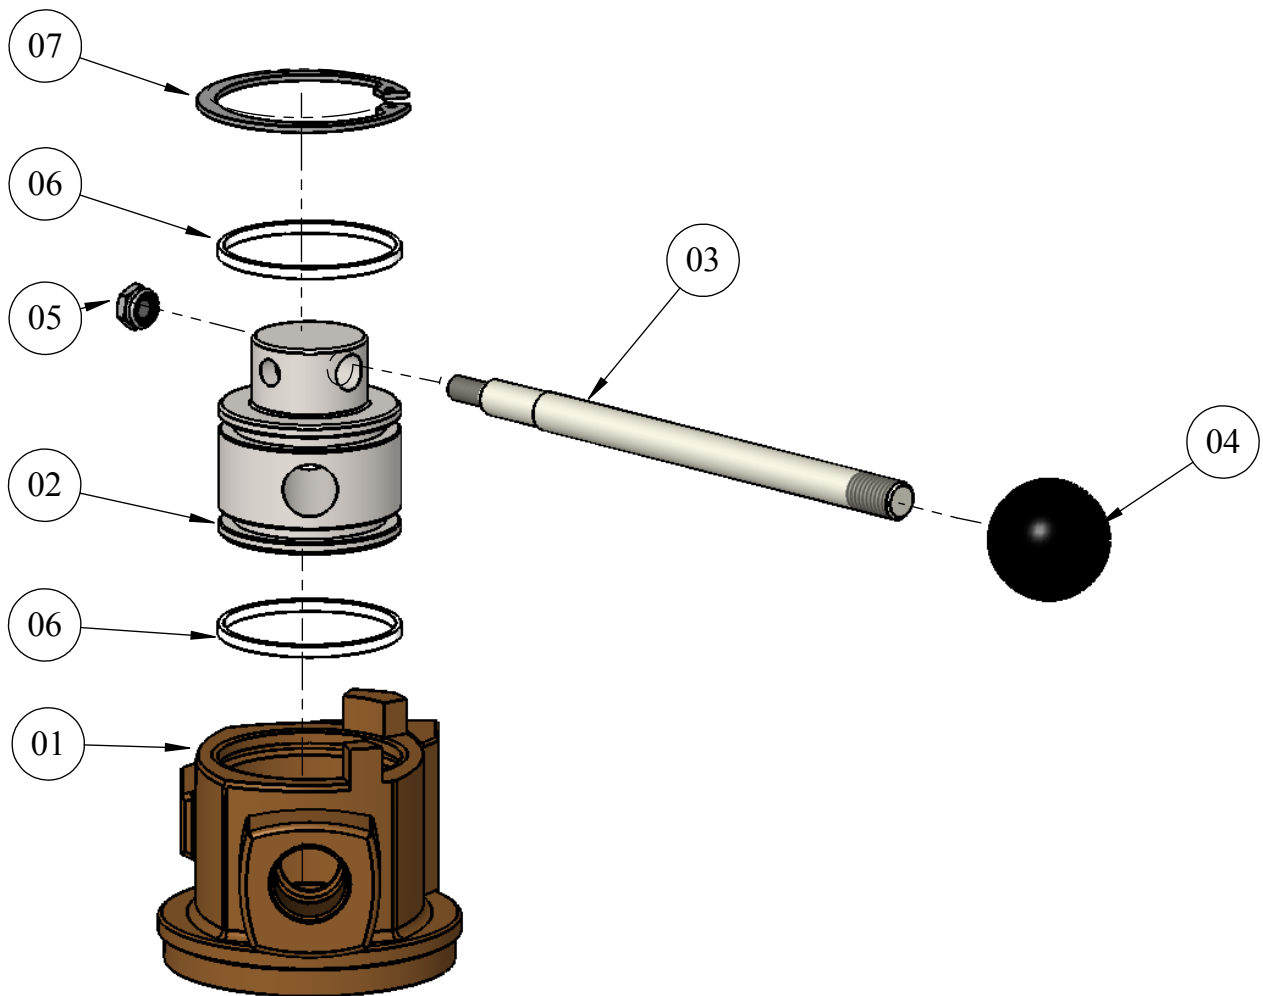

VÁLVULA DE IMPACTO

ITEM N°	REF. N°	DESCRIÇÃO	QDE
	W-5533	VÁLVULA DE IMPACTO	01
01	W-5552	CAIXA DE VÁLVULA	01
02	W-5551	VÁLVULA	01
03	W-5547	ALAVANCA	01
04	W-5546	ESFERA	01
05	W-5550	PORCA	01
06	W-5549	ANEL	02
07	W-5548	TRAVA	01

PW HIDROPNEUMÁTICA LTDA.
www.pwhidro.com.br - Tel: +55 (19) 3801-9500