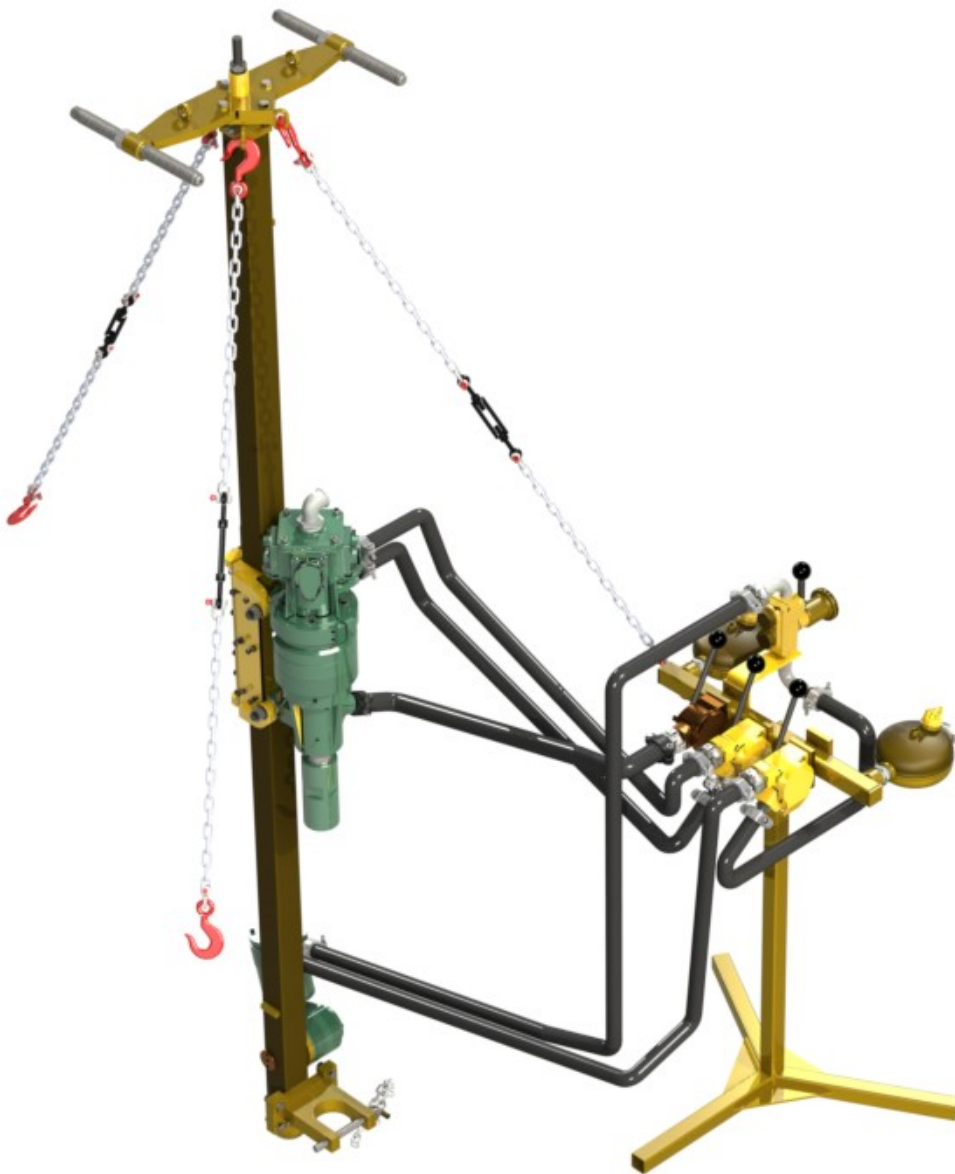

PWHFF-280

PERFURATRIZ DE FUNDO E FURO

COLUNA COMPLETA

PW HIDROPNEUMÁTICA LTDA.
www.pwhidro.com.br - Tel: +55 (19) 3801-9500

COLUNA COMPLETA

ITEM Nº	REF Nº	DESIGNAÇÃO	QTDE
01	PWH-6249	LANÇA	01
02	PWH-0572	PORCA	03
03	PWH-0595	ARRUELA	03
04	PWH-6250	BUCHA	01
05	PWH-6251	SUPORTE	01
06	PWH-6252	ESTICADOR DA CORRENTE	01
07	PWH-6253	BUCHA	02
08	PWH-6254	ROLDANA	01
09	PWH-6255	PINO	01
10	PWH-6711	TRAVA	02
11	PWH-6258	SUPORTE	01
12	PWH-6271	CENTRALIZADOR	01
13	PWH-6475	PORCA	08
14	PWH-7061	PARAFUSO	04
15	PWH-0584	REDUTOR COMPLETO	01
16	PWH-0583	MOTOR COMPLETO	01
17	PWH-0585	PARAFUSO	03
18	PWH-6284	PARAFUSO ALLEN	02
19	PWH-6262	TAMPA	01
20	PWH-0646	PARAFUSO	02
21	PWH-5012	ENGRAXADEIRA	01
22	PWH-6270	PINO DE TRAVA	01
23	PWH-6714	TAMPA	01
24	PWH-6715	MESA	01
25	PWH-6716	CALÇO DE AJUSTE	12
26	PWH-6178	PARAFUSO	12
27	PWH-6737	PARAFUSO	06
28	PWH-5936	PORCA	18
29	PWH-6993	PARAFUSO	12
30	PWH-6260	TRAVA	02
31	PWH-0656	PARAFUSO	04
32	PWH-6265	PARAFUSO	02
33	PWH-6712	ARRUELA	02
34	PWH-6256	CORRENTE	01
35	PWH-0574	EMENDA	02
36	PWH-6257	MOLA	02
37	ESP-1135	SUPORTE	01
38	PWH-7063	PARAFUSO	01
39	PWH-7203	PORCA	01
40	PWH-0610	PARAFUSO	02
41	PWH-0611	PORCA	02
42	PWH-6998	PARAFUSO	04
43	PWH-6447	ARRUELA	08

PW-22210 BASE DA COLUNA

ITEM N°	REF N°	DESIGNAÇÃO	QTDE
01	PWH-6272	MESA	01
02	PWH-0611	PORCA	04
03	PWH-0610	PARAFUSO	04
04	PWH-6273	CUNHA	01
05	PWH-0595	ARRUELA	02
06	PWH-0597	PARAFUSO	02

PWH-0584 REDUTOR COMPLETO

PWH-0584 REDUTOR COMPLETO

ITEM N°	REF N°	DESIGNAÇÃO	QTDE
	PWH-0584	REDUTOR COMPLETO	
01	PWH-0646	PARAFUSO	09
02	PWH-0647	RETENTOR	01
03	PWH-0648	TAMPA	01
04	PWH-0649	ROLAMENTO	02
05	PWH-0650	EIXO SEM FIM	01
06	PWH-0651	TAMPA	01
07	PWH-6247	EIXO	01
08	PWH-0655	CHAVETA	01
09	PWH-0656	PARAFUSO	09
10	PWH-0657	RETENTOR	01
11	PWH-0658	TAMPA	01
12	PWH-0659	ROLAMENTO	01
13	PWH-0660	TRAVA	02
14	PWH-0661	ENGRENAGEM	01
15	PWH-0662	CARCAÇA	01
16	PWH-0663	ROLAMENTO	01
17	PWH-6248	TAMPA	01
18	PWH-0414	PINO GUIA	03
19	PWH-6235	BUJÃO	01