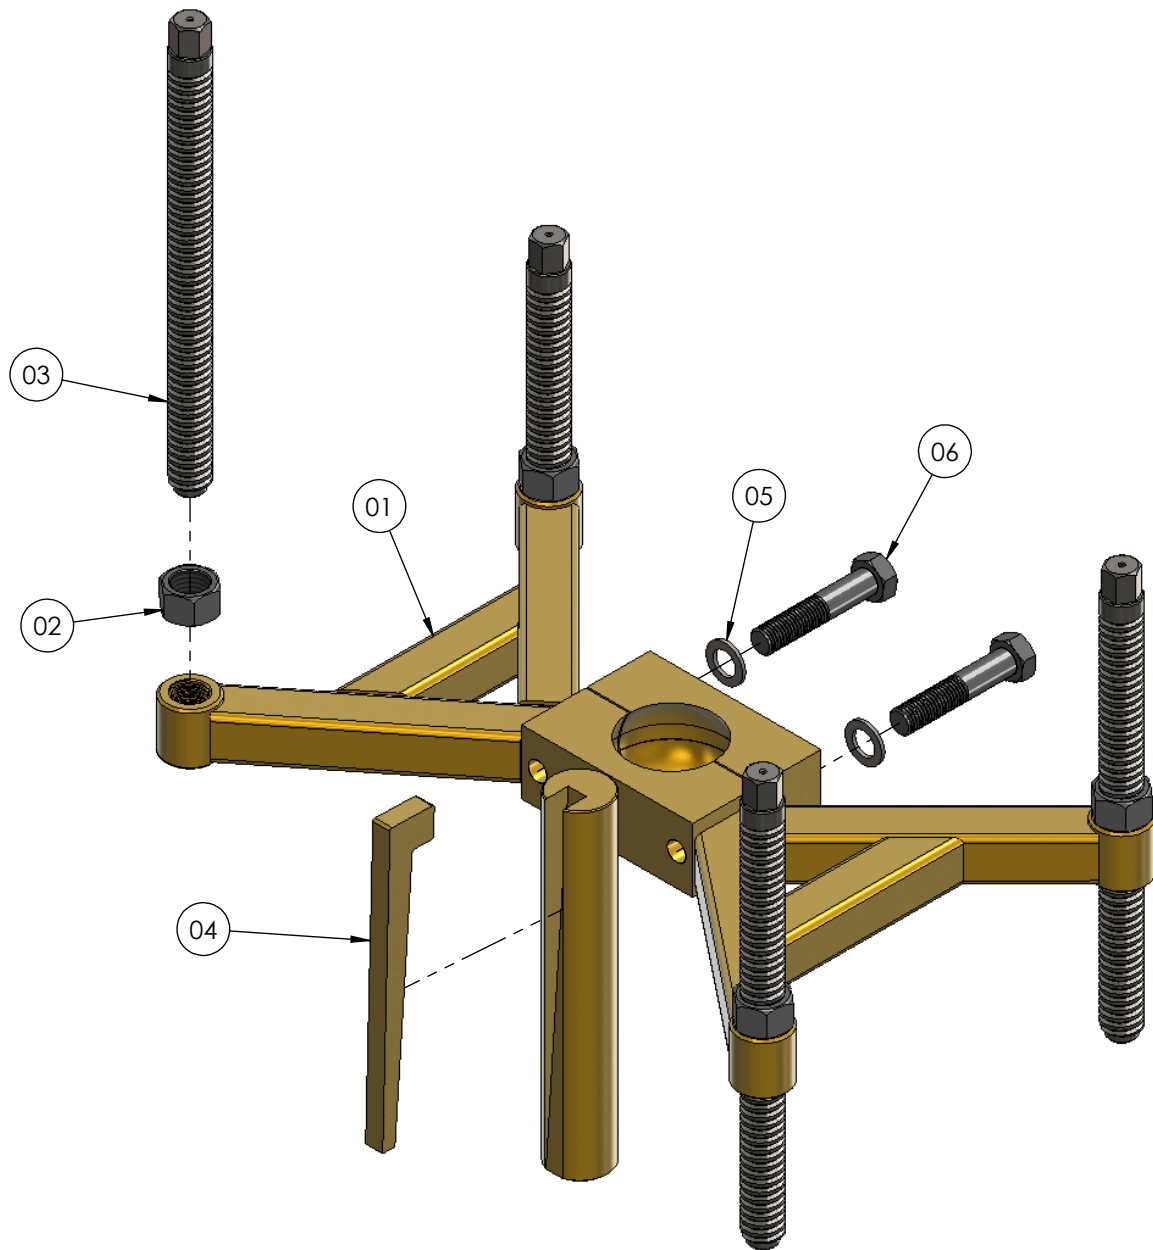

PWHFF-280

PERFURATRIZ DE FUNDO E FURO

COLUNA COMPLETA

PW HIDROPNEUMÁTICA LTDA.
www.pwhidro.com.br - Tel: +55 (19) 3801-9500

COLUNA COMPLETA

ITEM Nº	REF Nº	DESIGNAÇÃO	QTDE
01	PWH-6249	LANÇA	01
02	PWH-0572	PORCA	03
03	PWH-0595	ARRUELA	03
04	PWH-6250	BUCHA	01
05	PWH-6251	SUPORTE	01
06	PWH-6252	ESTICADOR DA CORRENTE	01
07	PWH-6253	BUCHA	02
08	PWH-6254	ROLDANA	01
09	PWH-6255	PINO	01
10	PWH-6711	TRAVA	02
11	PWH-6258	SUPORTE	01
12	PWH-6271	CENTRALIZADOR	01
13	PWH-6475	PORCA	08
14	PWH-7061	PARAFUSO	04
15	PWH-0584	REDUTOR COMPLETO	01
16	PWH-0583	MOTOR COMPLETO	01
17	PWH-0585	PARAFUSO	03
18	PWH-6284	PARAFUSO ALLEN	02
19	PWH-6262	TAMPA	01
20	PWH-0646	PARAFUSO	02
21	PWH-5012	ENGRAXADEIRA	01
22	PWH-6270	PINO DE TRAVA	01
23	PWH-6714	TAMPA	01
24	PWH-6715	MESA	01
25	PWH-6716	CALÇO DE AJUSTE	12
26	PWH-6178	PARAFUSO	12
27	PWH-6737	PARAFUSO	06
28	PWH-5936	PORCA	18
29	PWH-6993	PARAFUSO	12
30	PWH-6260	TRAVA	02
31	PWH-0656	PARAFUSO	04
32	PWH-6265	PARAFUSO	02
33	PWH-6712	ARRUELA	02
34	PWH-6256	CORRENTE	01
35	PWH-0574	EMENDA	02
36	PWH-6257	MOLA	02
37	ESP-1135	SUPORTE	01
38	PWH-7063	PARAFUSO	01
39	PWH-7203	PORCA	01
40	PWH-0610	PARAFUSO	02
41	PWH-0611	PORCA	02
42	PWH-6998	PARAFUSO	04
43	PWH-6447	ARRUELA	08

PW-22210 BASE DA COLUNA

ITEM N°	REF N°	DESIGNAÇÃO	QTDE
01	PWH-6272	MESA	01
02	PWH-0611	PORCA	04
03	PWH-0610	PARAFUSO	04
04	PWH-6273	CUNHA	01
05	PWH-0595	ARRUELA	02
06	PWH-0597	PARAFUSO	02

PWH-0584 REDUTOR COMPLETO

PWH-0584 REDUTOR COMPLETO

ITEM N°	REF N°	DESIGNAÇÃO	QTDE
	PWH-0584	REDUTOR COMPLETO	
01	PWH-0646	PARAFUSO	09
02	PWH-0647	RETENTOR	01
03	PWH-0648	TAMPA	01
04	PWH-0649	ROLAMENTO	02
05	PWH-0650	EIXO SEM FIM	01
06	PWH-0651	TAMPA	01
07	PWH-6247	EIXO	01
08	PWH-0655	CHAVETA	01
09	PWH-0656	PARAFUSO	09
10	PWH-0657	RETENTOR	01
11	PWH-0658	TAMPA	01
12	PWH-0659	ROLAMENTO	01
13	PWH-0660	TRAVA	02
14	PWH-0661	ENGRENAGEM	01
15	PWH-0662	CARCAÇA	01
16	PWH-0663	ROLAMENTO	01
17	PWH-6248	TAMPA	01
18	PWH-0414	PINO GUIA	03
19	PWH-6235	BUJÃO	01