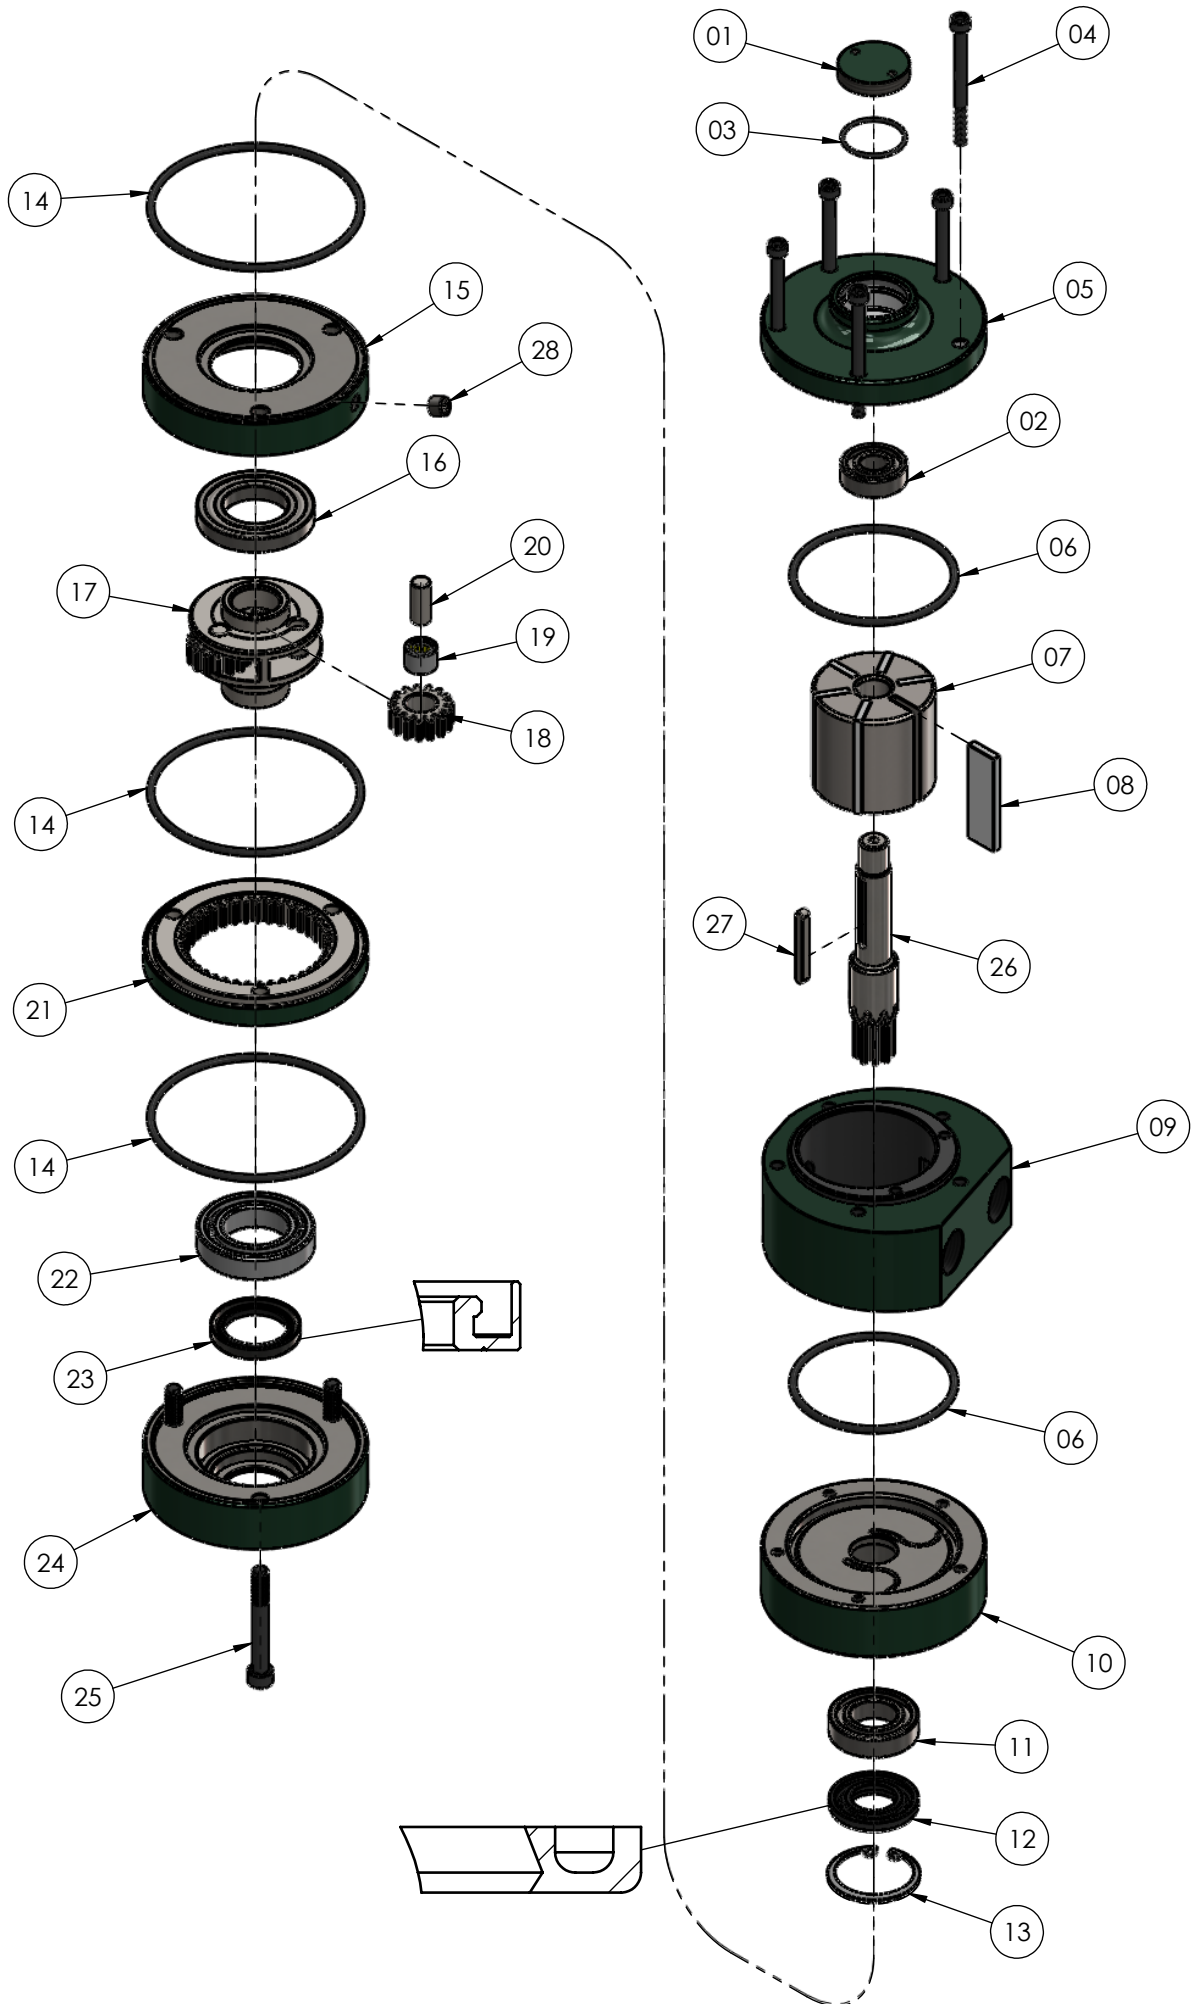

PW-22210 BASE DA COLUNA

ITEM N°	REF N°	DESIGNAÇÃO	QTDE
01	PWH-6272	MESA	01
02	PWH-0611	PORCA	04
03	PWH-0610	PARAFUSO	04
04	PWH-6273	CUNHA	01
05	PWH-0595	ARRUELA	02
06	PWH-0597	PARAFUSO	02

PWH-0584 REDUTOR COMPLETO

PWH-0584 REDUTOR COMPLETO

ITEM N°	REF N°	DESIGNAÇÃO	QTDE
	PWH-0584	REDUTOR COMPLETO	
01	PWH-0646	PARAFUSO	09
02	PWH-0647	RETENTOR	01
03	PWH-0648	TAMPA	01
04	PWH-0649	ROLAMENTO	02
05	PWH-0650	EIXO SEM FIM	01
06	PWH-0651	TAMPA	01
07	PWH-6247	EIXO	01
08	PWH-0655	CHAVETA	01
09	PWH-0656	PARAFUSO	09
10	PWH-0657	RETENTOR	01
11	PWH-0658	TAMPA	01
12	PWH-0659	ROLAMENTO	01
13	PWH-0660	TRAVA	02
14	PWH-0661	ENGRENAGEM	01
15	PWH-0662	CARCAÇA	01
16	PWH-0663	ROLAMENTO	01
17	PWH-6248	TAMPA	01
18	PWH-0414	PINO GUIA	03
19	PWH-6235	BUJÃO	01

PWH-0583 MOTOR COMPLETO

PWH-0583 MOTOR COMPLETO

ITEM	REF N°	DESIGNAÇÃO	QTDE
	PWH-0583	MOTOR COMPLETO	
01	PWH-0621	TAMPA DO MOTOR	01
02	PWH-0622	ROLAMENTO	01
03	PWH-0623	ORING	01
04	PWH-0624	PARAFUSO	05
05	PWH-0625	TAMPA	01
06	PWH-0626	ORING	02
07	PWH-0627	ROTOR	01
08	PWH-0628	PALHETA	06
09	PWH-0629	CILINDRO	01
10	PWH-0630	TAMPA	01
11	PWH-0631	ROLAMENTO	01
12	PWH-0632	RETENTOR	01
13	PWH-0633	TRAVA	01
14	PWH-0634	ORING	03
15	PWH-0635	TAMPA	01
16	PWH-0636	ROLAMENTO	01
17	PWH-0637	PLANETARIA	01
18	PWH-0638	ENGRENAGEM	03
19	PWH-0639	ROLAMENTO	03
20	PWH-0640	PINO DE GUIA	03
21	PWH-0641	ENGRENAGEM	01
22	PWH-0642	ROLAMENTO	01
23	PWH-0643	RETENTOR	01
24	PWH-0644	TAMPA	01
25	PWH-0645	PARAFUSO	03
26	PWH-0671	EIXO DO ROTOR	01
27	PWH-0672	CHAVETA	01
28	PWH-6235	BUJÃO	01