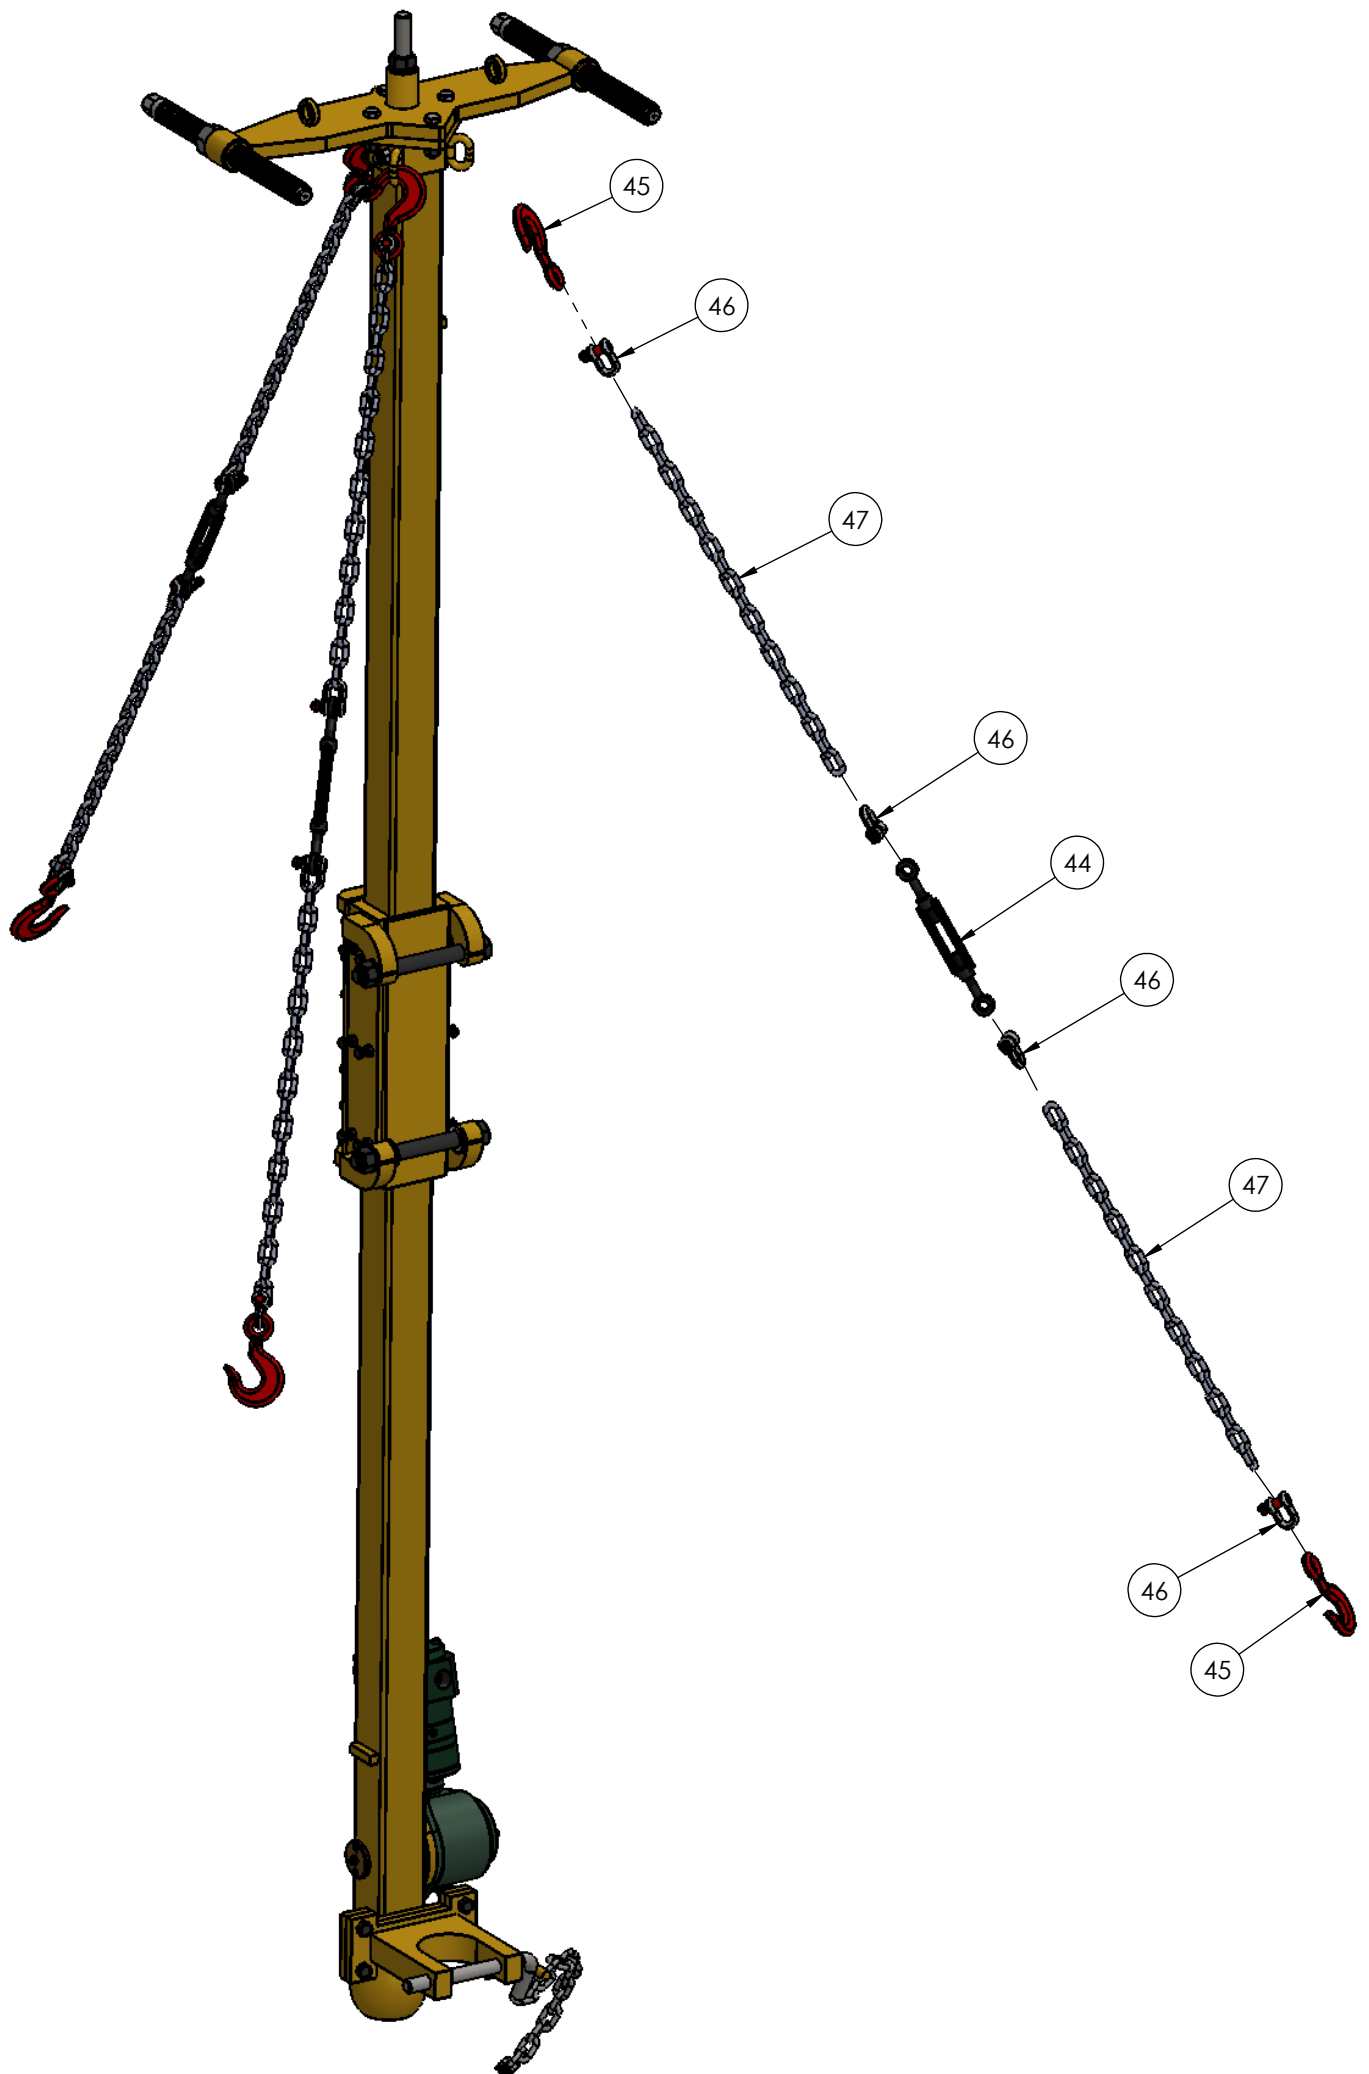

COLUNA COMPLETA

PW HIDROPNEUMÁTICA LTDA.
www.pwhidro.com.br - Tel: +55 (19) 3801-9500

COLUNA COMPLETA

ITEM N°	REF N°	DESIGNAÇÃO	QTDE
44	PW-18866	ESTICADOR	03
45	PW-18867	GANCHO	06
46	PW-26255	MANILHA	12
47	PW-26279	CORRENTE	06