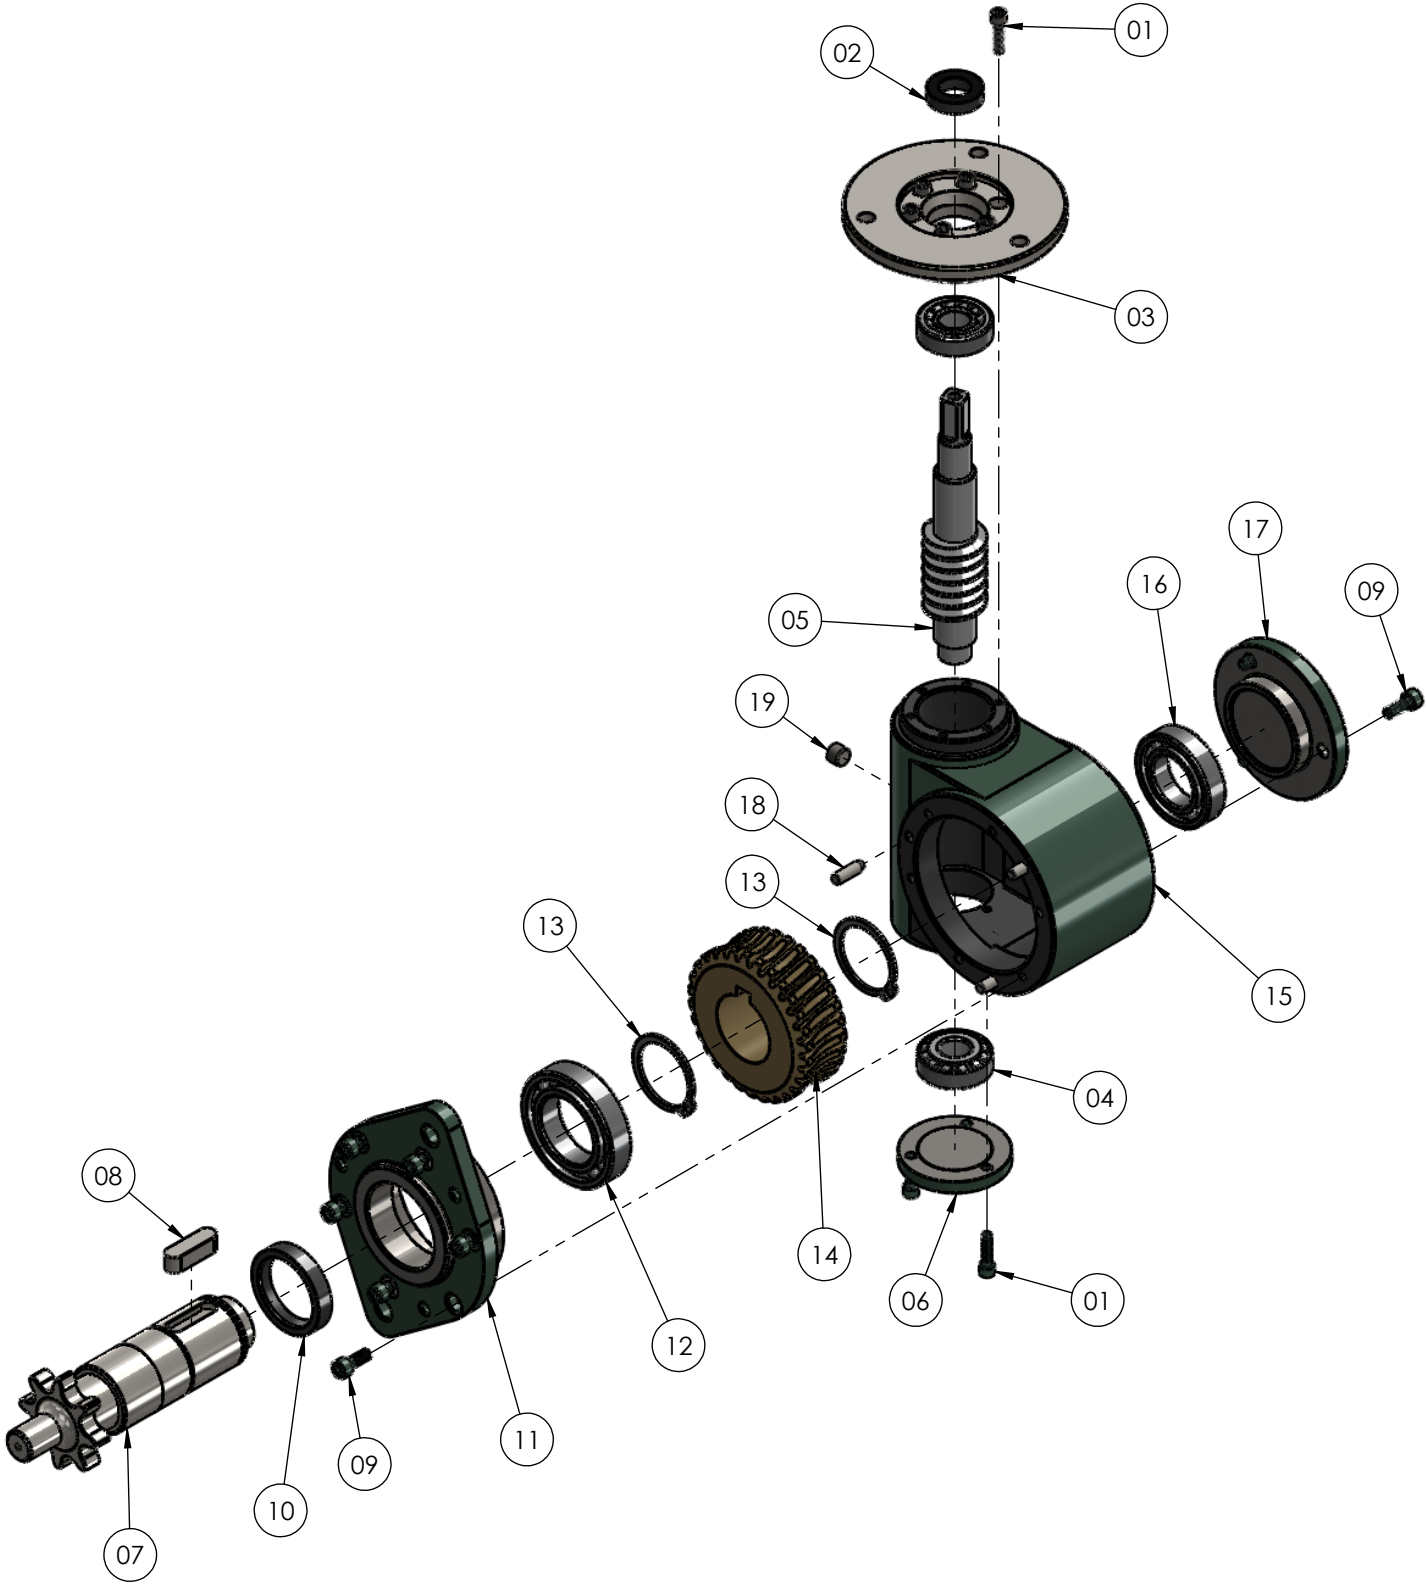

PWHFF-280

PERFURATRIZ DE FUNDO E FURO

COLUNA COMPLETA

PW HIDROPNEUMÁTICA LTDA.
www.pwhidro.com.br - Tel: +55 (19) 3801-9500

COLUNA COMPLETA

ITEM Nº	REF Nº	DESIGNAÇÃO	QTDE
01	PWH-6249	LANÇA	01
02	PWH-0572	PORCA	03
03	PWH-0595	ARRUELA	03
04	PWH-6250	BUCHA	01
05	PWH-6251	SUPORTE	01
06	PWH-6252	ESTICADOR DA CORRENTE	01
07	PWH-6253	BUCHA	02
08	PWH-6254	ROLDANA	01
09	PWH-6255	PINO	01
10	PWH-6711	TRAVA	02
11	PWH-6258	SUPORTE	01
12	PWH-6271	CENTRALIZADOR	01
13	PWH-6475	PORCA	08
14	PWH-7061	PARAFUSO	04
15	PWH-0584	REDUTOR COMPLETO	01
16	PWH-0583	MOTOR COMPLETO	01
17	PWH-0585	PARAFUSO	03
18	PWH-6284	PARAFUSO ALLEN	02
19	PWH-6262	TAMPA	01
20	PWH-0646	PARAFUSO	02
21	PWH-5012	ENGRAXADEIRA	01
22	PWH-6270	PINO DE TRAVA	01
23	PWH-6714	TAMPA	01
24	PWH-6715	MESA	01
25	PWH-6716	CALÇO DE AJUSTE	12
26	PWH-6178	PARAFUSO	12
27	PWH-6737	PARAFUSO	06
28	PWH-5936	PORCA	18
29	PWH-6993	PARAFUSO	12
30	PWH-6260	TRAVA	02
31	PWH-0656	PARAFUSO	04
32	PWH-6265	PARAFUSO	02
33	PWH-6712	ARRUELA	02
34	PWH-6256	CORRENTE	01
35	PWH-0574	EMENDA	02
36	PWH-6257	MOLA	02
37	ESP-1135	SUPORTE	01
38	PWH-7063	PARAFUSO	01
39	PWH-7203	PORCA	01
40	PWH-0610	PARAFUSO	02
41	PWH-0611	PORCA	02
42	PWH-6998	PARAFUSO	04
43	PWH-6447	ARRUELA	08

PW-22210 BASE DA COLUNA

ITEM N°	REF N°	DESIGNAÇÃO	QTDE
01	PWH-6272	MESA	01
02	PWH-0611	PORCA	04
03	PWH-0610	PARAFUSO	04
04	PWH-6273	CUNHA	01
05	PWH-0595	ARRUELA	02
06	PWH-0597	PARAFUSO	02

PWH-0584 REDUTOR COMPLETO

PWH-0584 REDUTOR COMPLETO

ITEM N°	REF N°	DESIGNAÇÃO	QTDE
	PWH-0584	REDUTOR COMPLETO	
01	PWH-0646	PARAFUSO	09
02	PWH-0647	RETENTOR	01
03	PWH-0648	TAMPA	01
04	PWH-0649	ROLAMENTO	02
05	PWH-0650	EIXO SEM FIM	01
06	PWH-0651	TAMPA	01
07	PWH-6247	EIXO	01
08	PWH-0655	CHAVETA	01
09	PWH-0656	PARAFUSO	09
10	PWH-0657	RETENTOR	01
11	PWH-0658	TAMPA	01
12	PWH-0659	ROLAMENTO	01
13	PWH-0660	TRAVA	02
14	PWH-0661	ENGRENAGEM	01
15	PWH-0662	CARCAÇA	01
16	PWH-0663	ROLAMENTO	01
17	PWH-6248	TAMPA	01
18	PWH-0414	PINO GUIA	03
19	PWH-6235	BUJÃO	01