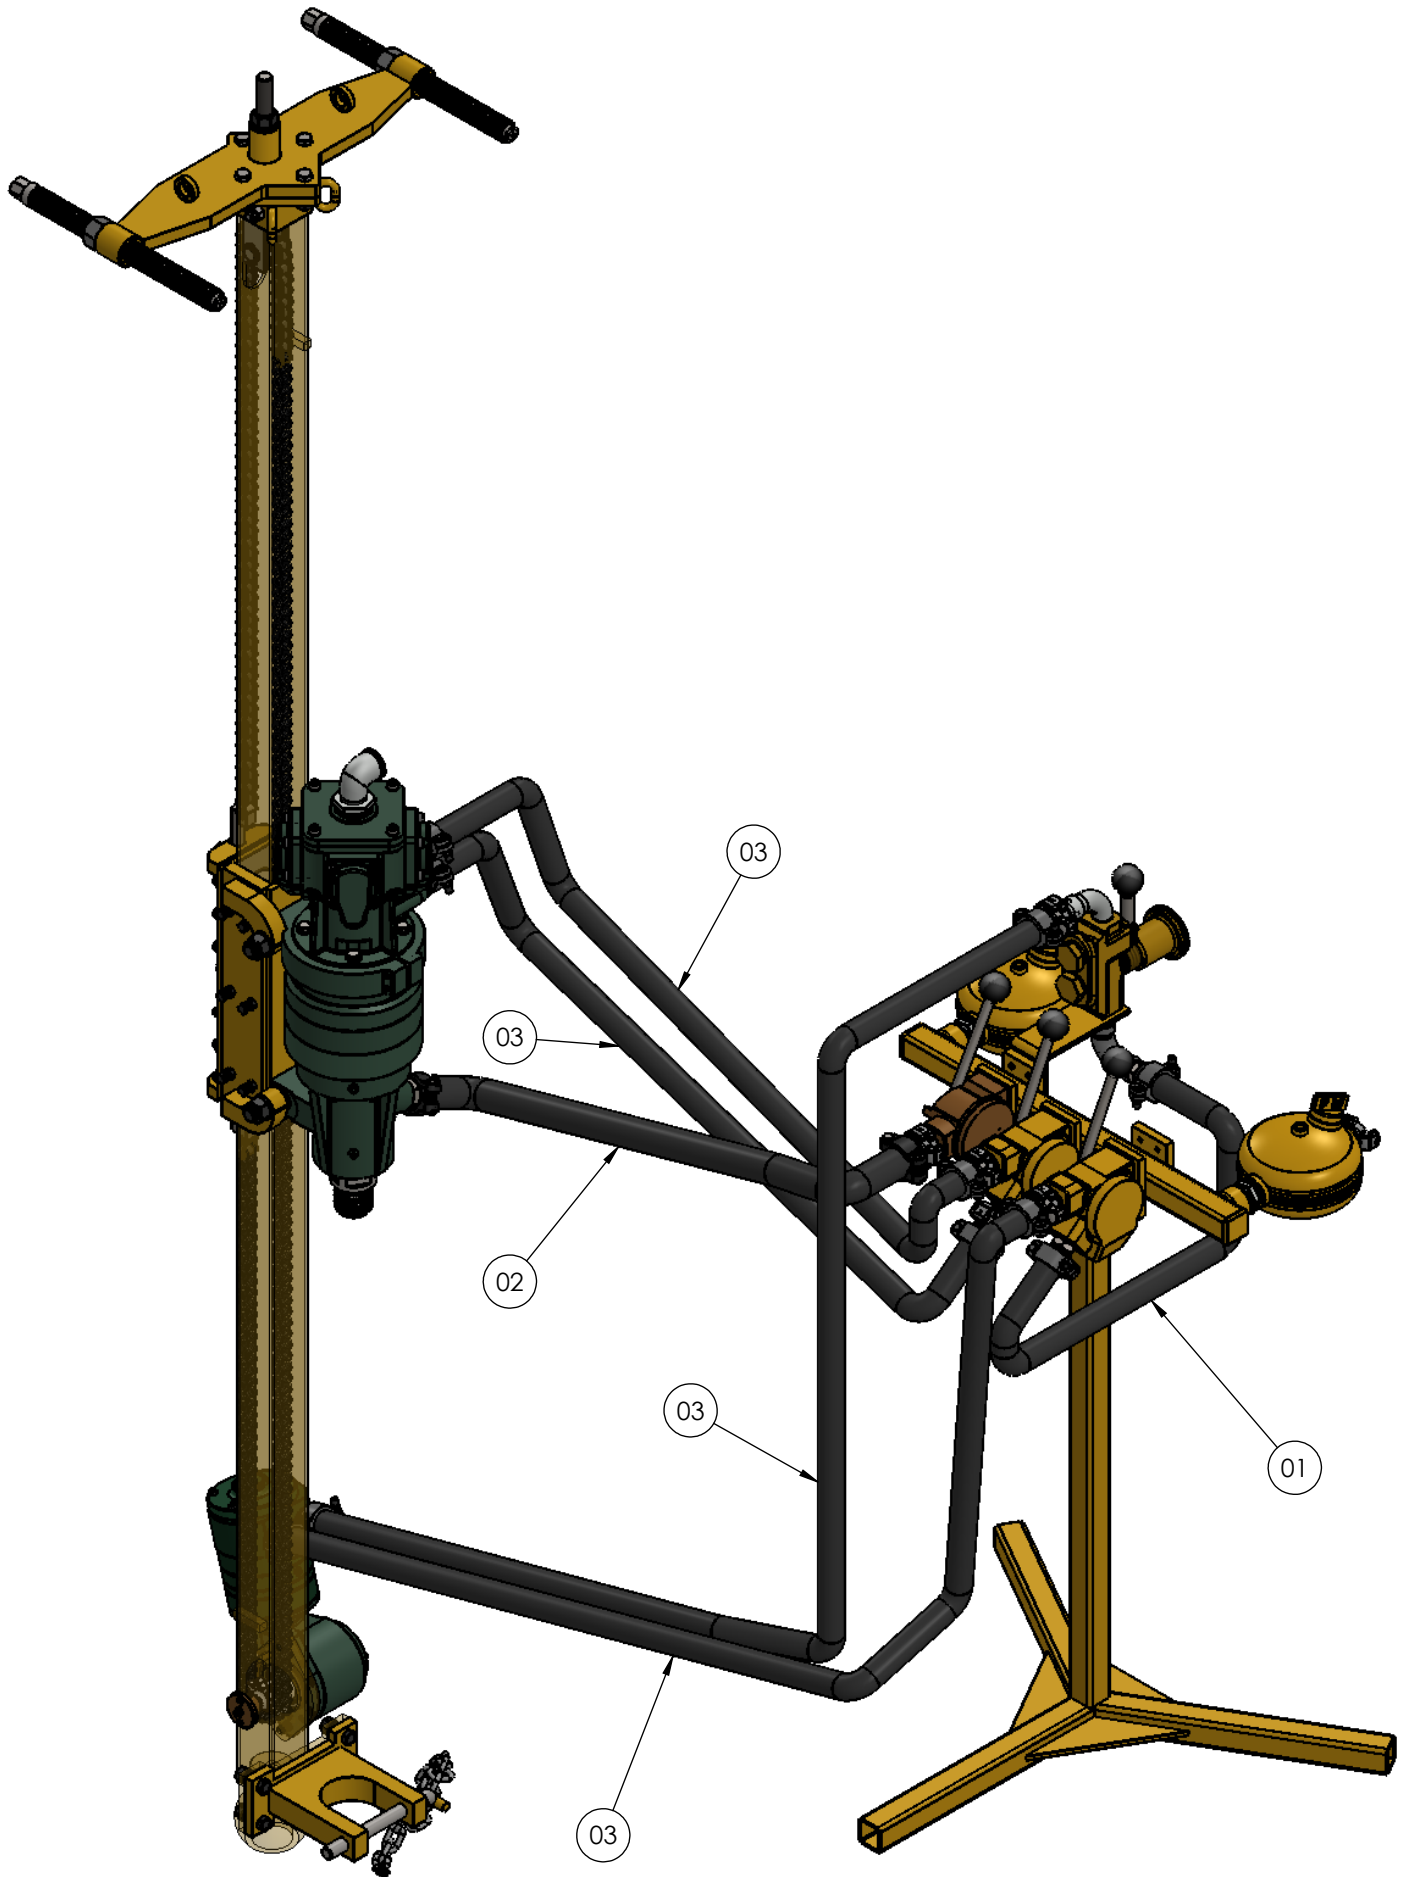

SISTEMA PNEUMÁTICO

SISTEMA PNEUMÁTICO

ITEM N°	REF N°	DESIGNAÇÃO	QTDE
01	PWH-6344	MANGUEIRA	01
02	PWH-6340	MANGUEIRA	01
03	PWH-6341	MANGUEIRA	04