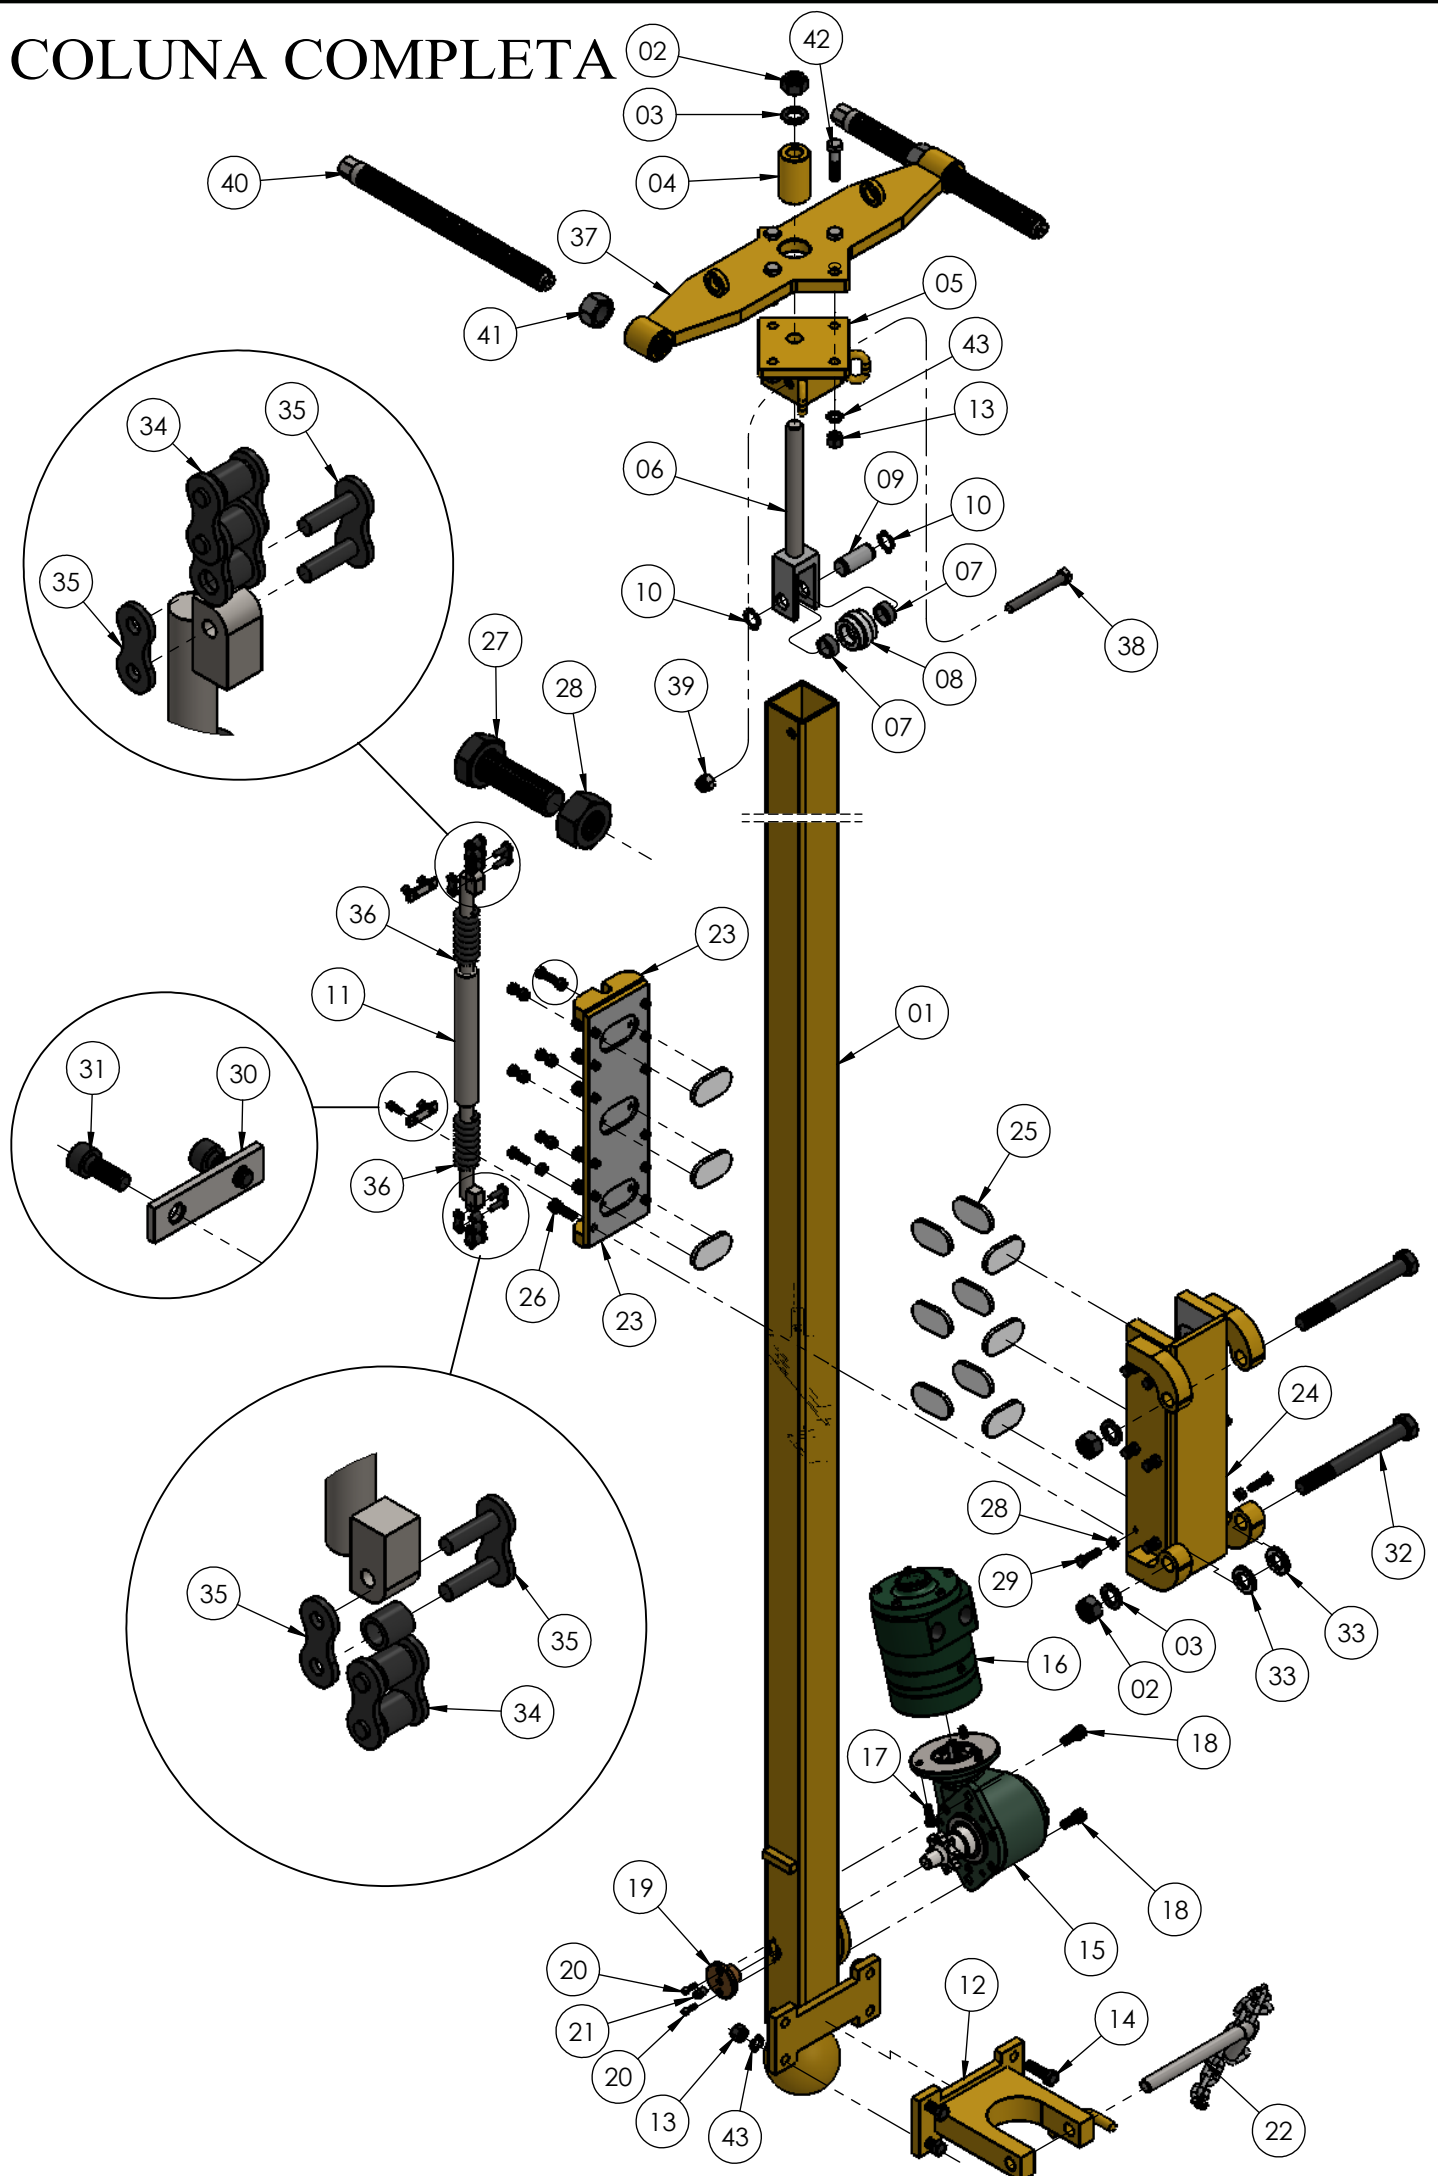

PWHFF-280

PERFURATRIZ DE FUNDO E FURO

COLUNA COMPLETA

PW HIDROPNEUMÁTICA LTDA.
www.pwhidro.com.br - Tel: +55 (19) 3801-9500

COLUNA COMPLETA

ITEM Nº	REF Nº	DESIGNAÇÃO	QTDE
01	PWH-6249	LANÇA	01
02	PWH-0572	PORCA	03
03	PWH-0595	ARRUELA	03
04	PWH-6250	BUCHA	01
05	PWH-6251	SUPORTE	01
06	PWH-6252	ESTICADOR DA CORRENTE	01
07	PWH-6253	BUCHA	02
08	PWH-6254	ROLDANA	01
09	PWH-6255	PINO	01
10	PWH-6711	TRAVA	02
11	PWH-6258	SUPORTE	01
12	PWH-6271	CENTRALIZADOR	01
13	PWH-6475	PORCA	08
14	PWH-7061	PARAFUSO	04
15	PWH-0584	REDUTOR COMPLETO	01
16	PWH-0583	MOTOR COMPLETO	01
17	PWH-0585	PARAFUSO	03
18	PWH-6284	PARAFUSO ALLEN	02
19	PWH-6262	TAMPA	01
20	PWH-0646	PARAFUSO	02
21	PWH-5012	ENGRAXADEIRA	01
22	PWH-6270	PINO DE TRAVA	01
23	PWH-6714	TAMPA	01
24	PWH-6715	MESA	01
25	PWH-6716	CALÇO DE AJUSTE	12
26	PWH-6178	PARAFUSO	12
27	PWH-6737	PARAFUSO	06
28	PWH-5936	PORCA	18
29	PWH-6993	PARAFUSO	12
30	PWH-6260	TRAVA	02
31	PWH-0656	PARAFUSO	04
32	PWH-6265	PARAFUSO	02
33	PWH-6712	ARRUELA	02
34	PWH-6256	CORRENTE	01
35	PWH-0574	EMENDA	02
36	PWH-6257	MOLA	02
37	ESP-1135	SUPORTE	01
38	PWH-7063	PARAFUSO	01
39	PWH-7203	PORCA	01
40	PWH-0610	PARAFUSO	02
41	PWH-0611	PORCA	02
42	PWH-6998	PARAFUSO	04
43	PWH-6447	ARRUELA	08

PW-22210 BASE DA COLUNA

ITEM N°	REF N°	DESIGNAÇÃO	QTDE
01	PWH-6272	MESA	01
02	PWH-0611	PORCA	04
03	PWH-0610	PARAFUSO	04
04	PWH-6273	CUNHA	01
05	PWH-0595	ARRUELA	02
06	PWH-0597	PARAFUSO	02

PWH-0584 REDUTOR COMPLETO

PWH-0584 REDUTOR COMPLETO

ITEM N°	REF N°	DESIGNAÇÃO	QTDE
	PWH-0584	REDUTOR COMPLETO	
01	PWH-0646	PARAFUSO	09
02	PWH-0647	RETENTOR	01
03	PWH-0648	TAMPA	01
04	PWH-0649	ROLAMENTO	02
05	PWH-0650	EIXO SEM FIM	01
06	PWH-0651	TAMPA	01
07	PWH-6247	EIXO	01
08	PWH-0655	CHAVETA	01
09	PWH-0656	PARAFUSO	09
10	PWH-0657	RETENTOR	01
11	PWH-0658	TAMPA	01
12	PWH-0659	ROLAMENTO	01
13	PWH-0660	TRAVA	02
14	PWH-0661	ENGRENAGEM	01
15	PWH-0662	CARCAÇA	01
16	PWH-0663	ROLAMENTO	01
17	PWH-6248	TAMPA	01
18	PWH-0414	PINO GUIA	03
19	PWH-6235	BUJÃO	01