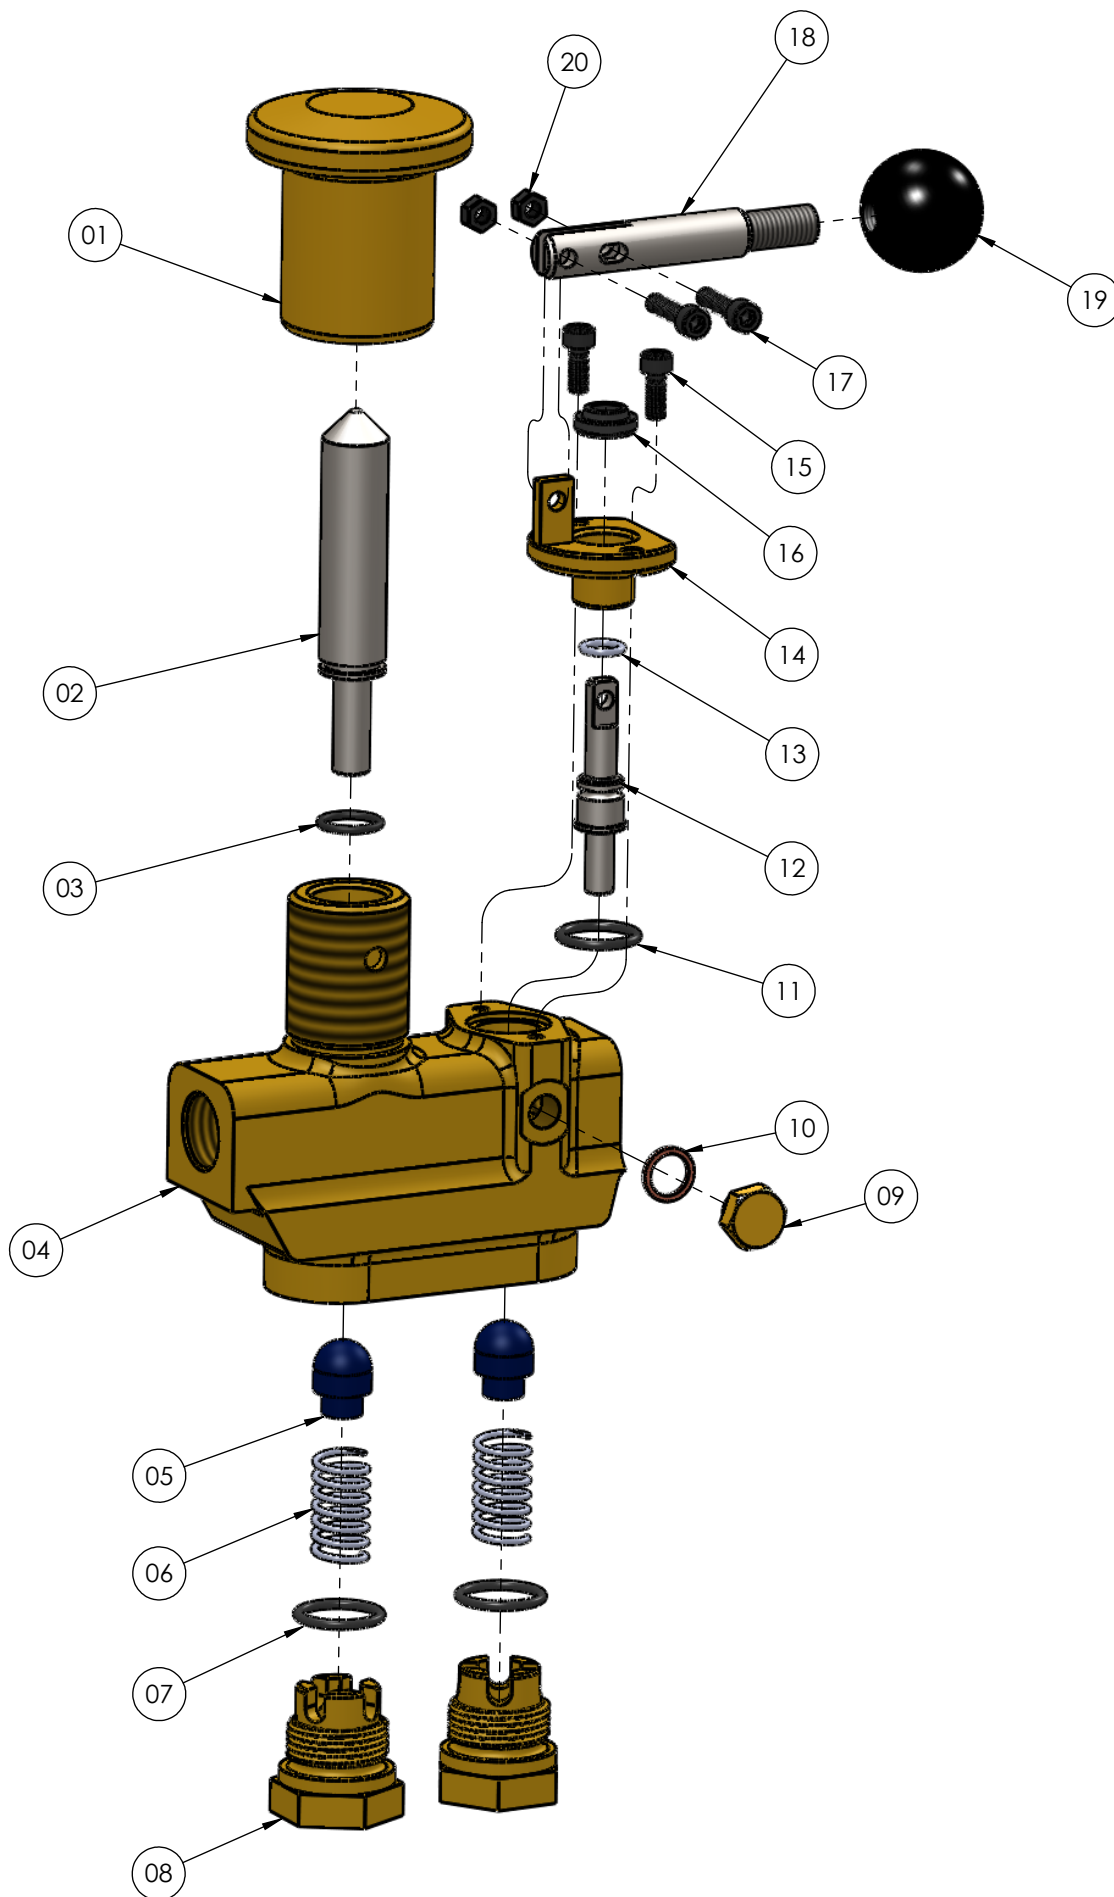

VÁLVULA DE REGULAGEM DE AVANÇO W-5922

PW HIDROPNEUMÁTICA LTDA.
www.pwhidro.com.br - Tel: +55 (19) 3801-9500

VÁLVULA DE REGULAGEM DE AVANÇO W-5922

ITEM	REF. N°	DESIGNAÇÃO	QDE
	W-5922	VÁLVULA DE REGULAGEM DO AVANÇO COMPLETA	01
01	W-5590	MANOPLA	01
02	W-5923	PINO	01
03	W-5496	ORING	01
04	W-5568	CAIXA DE VALVULA	01
05	W-0148P	ESFERA	02
06	W-5574	MOLA	02
07	PWH-0675	ORING	02
08	W-5572	TAMPÃO	02
09	W-5571	TAMPÃO	01
10	W-5570	ANEL DE VEDAÇÃO	01
11	W-5585	ORING	01
12	W-5576	PINO	01
13	PW-413	ORING	01
14	W-5583	SUPORTE	01
15	W-5582	PARAFUSO	02
16	W-5581	RASPADOR	01
17	W-5580	PARAFUSO	02
18	W-5578	ALAVANCA	01
19	W-5546	ESFERA	01
20	W-5924	PORCA	02

PW HIDROPNEUMÁTICA LTDA.
www.pwhidro.com.br - Tel: +55 (19) 3801-9500