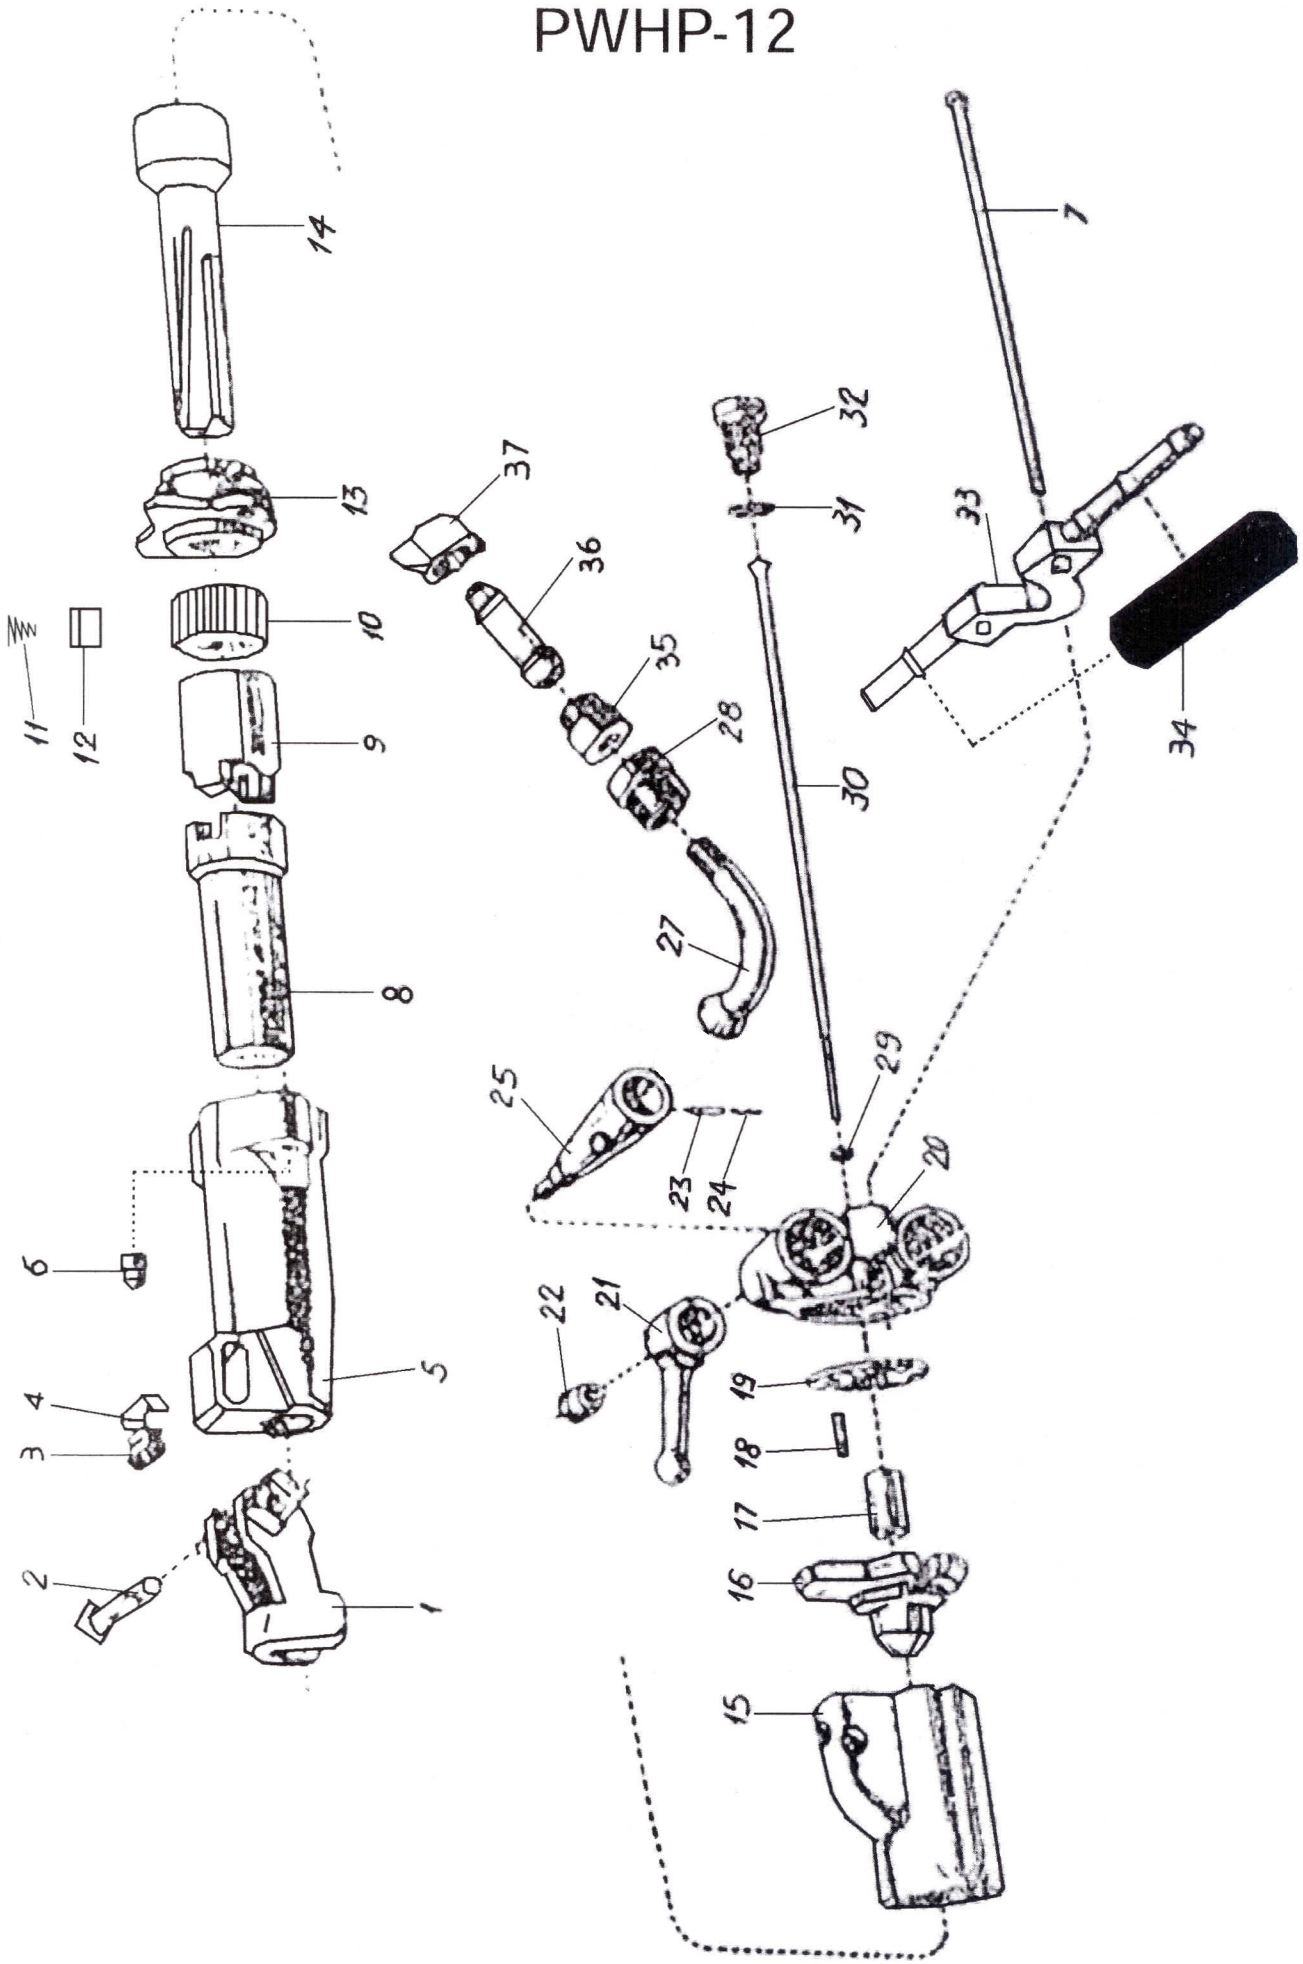

# PWHP-12

## Perfuratriz Manual Pneumática

### PWHP-12

ITEM	PEÇA Nº.	DESCRIÇÃO	QTD.
1	PWH-0368	SEGURADOR	1
2	PWH-0369	PINO	1
3	PWH-0370	AMORTECEDOR	1
4	PWH-0371	MOLA PRATO	1
5	PWH-0372	CABEÇOTE INFERIOR	1
6	PWH-0373	PORCA	2
7	PWH-0374	PARAFUSO	2
8	PWH-0375	BUCHA SEXTAVADA (19mm x 108mm)	1
8A	PWH-0376	BUCHA SEXTAVADA (22mm x 108mm)	
9	PWH-0377	CONTRA BUCHA	1
10	PWH-0378	ANEL DE CATRACA	1
11	PWH-0379	MOLA	2
12	PWH-0380	LINGUETA	2
13	PWH-0381	INTERMEDIÁRIA	1
14	PWH-0382	PISTÃO	1
15	PWH-0383	CILINDRO	1
	PWH-0384	VALVULA COMPLETA	1
16	PWH-0385	*VALVULA	1
17	PWH-0386	*BUCHA	1
18	PWH-0387	*PINO ELASTICO	1
19	PWH-0388	VALVULA	1
	PWH-0389	CABEÇOTE SUPERIOR COMPLETO	1
20	PWH-0390	*CABEÇOTE SUPERIOR	1
21	PWH-0391	*ALAVANCA	1
22	PWH-0279	*PORCA	1
23	PWH-0392	*PINO	1
24	W-5088C	*MOLA	1
25	PWH-0394	*VALVULA	1
			1
27	PWH-0396	*CURVA DE AR	1
28	PWH-0397	*ADAPTADOR	1
29	PWH-0320	ANEL DE BORRACHA	1
30	PWH-0398	TUBO DE AR	1
31	W-5496	ARRUELA	1
32	PWH-0400	TAMPÃO	1
33	PWH-0401	SUORTE DO PUNHO	1
34	PWH-0402	PUNHO DE BORRACHA	2
35	PWH-0403	ADAPTADOR	1
36	PWH-0318	ADAPTADOR	1
37	PWH-0316	PORCA	1