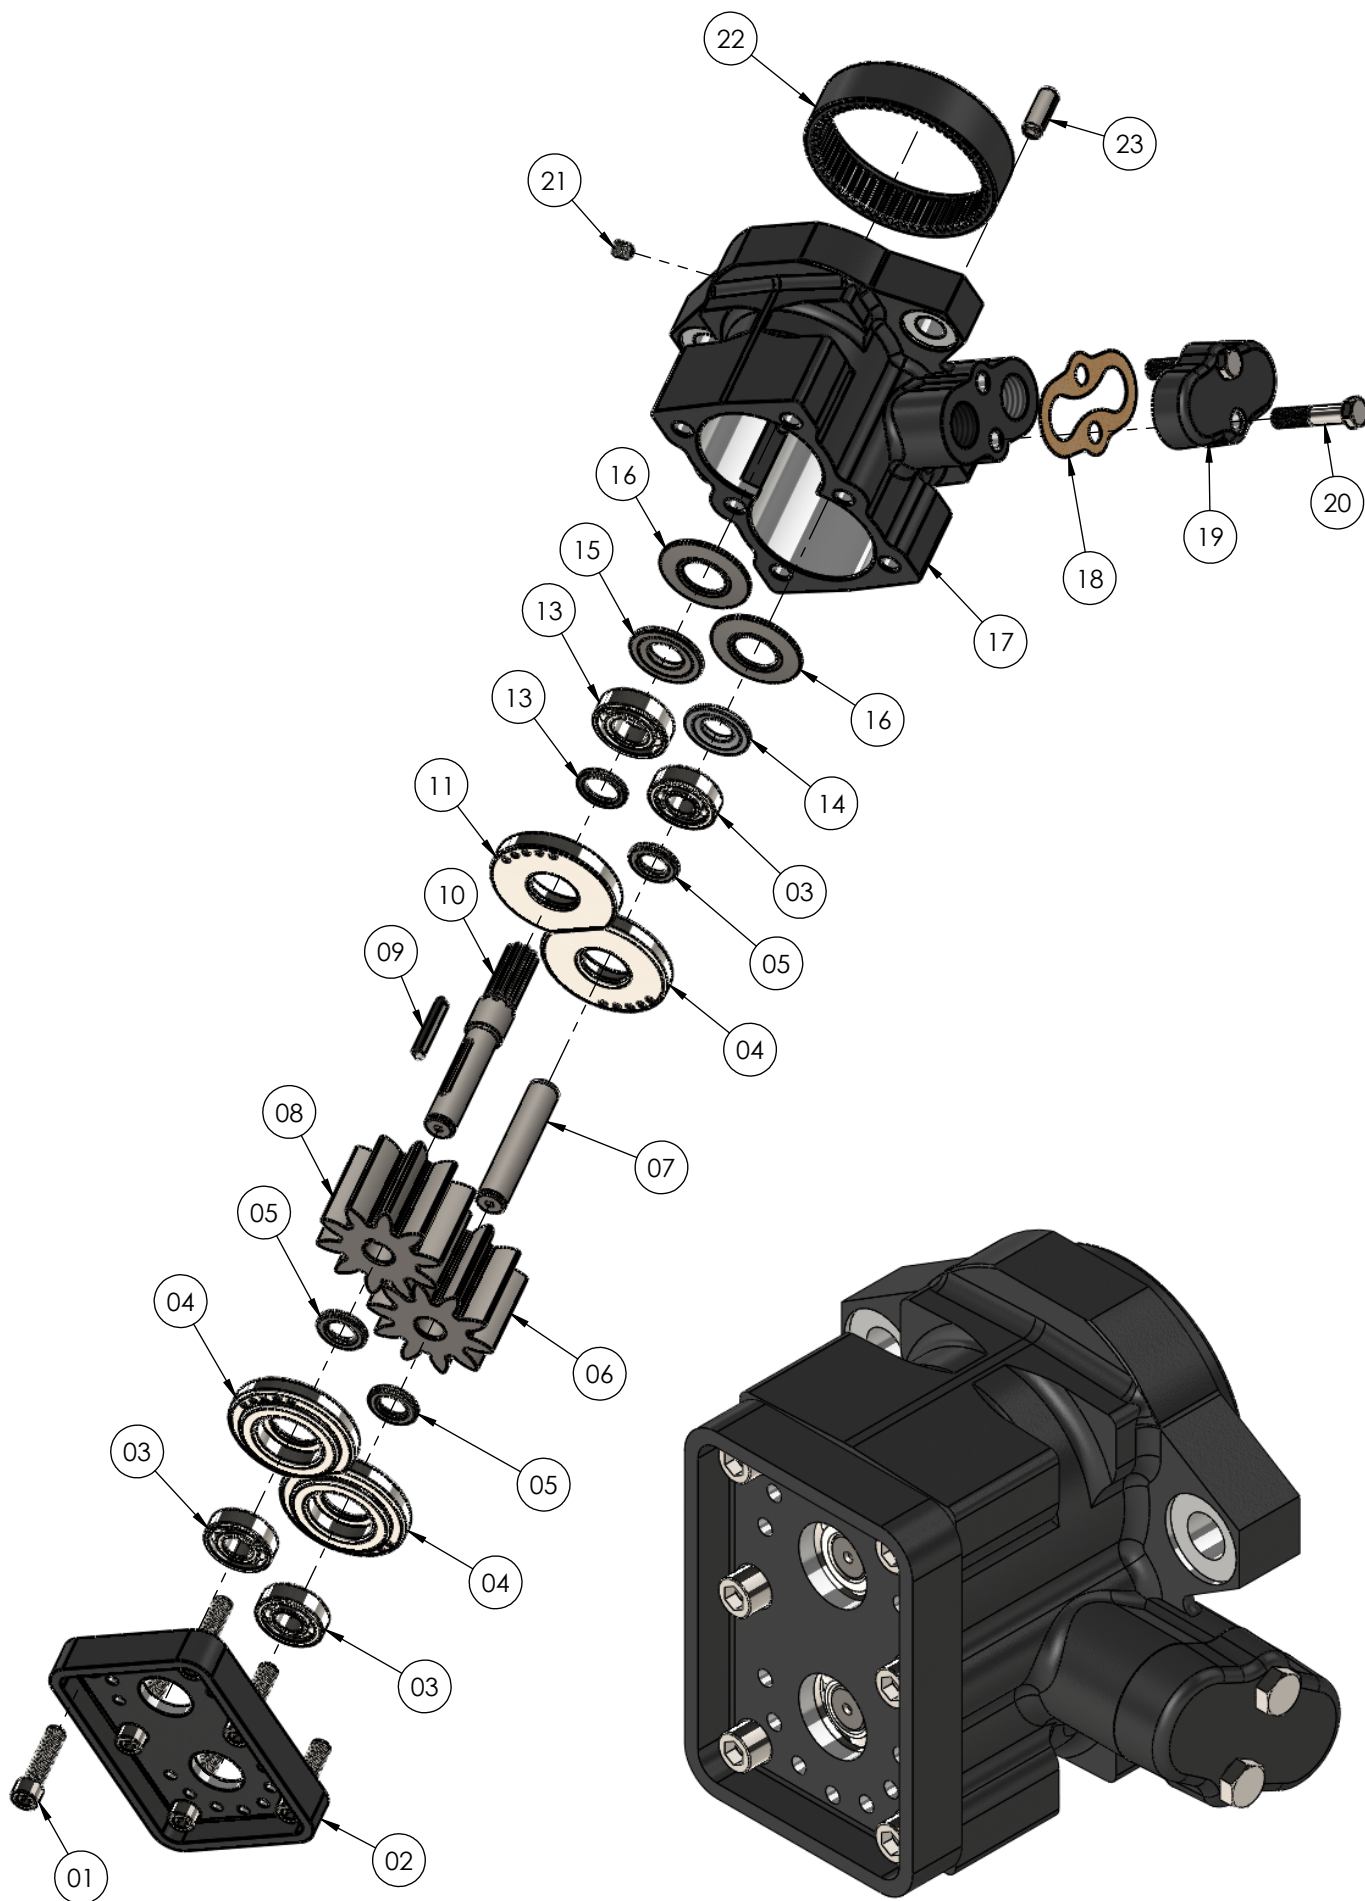

PW HIDROPNEUMÁTICA LTDA.

www.pwhidro.com.br - Tel: +55 (19) 3801-9500

PERFURATRIZ PNEUMÁTICA PWHP-131LS

ITEM	REF. Nº	DESIGNAÇÃO	QTDE
36	PW-5800	PARAFUSO	02
37	PW-7742	TUBO DE ESCAPE	02
38	PW-5802	ESCAPAMENTO	01
	PW-7743	KIT DO RESFRIADOR	01
39	PW-7746	-SUPORTE	01
40	PW-6431	-COTOVELO	01
41	PW-7744	-BICO	01
42	PW-7745	-ABRAÇADEIRA	01
43	PW-7587	-MANGUEIRA	01
44	PW-5839	SUPORTE DO ROLAMENTO	01
	PW-5836	MANDRIL COMPLETO	01
45	PW-5837	-MANDRIL	01
46	PW-5838	-BUCHA	01
47	-	PUNHO DE LIMPEZA SEPARADA T38 (NÃO INCLUSO)	01
48	PW-5799	PORCA	08
49	PW-5829	PINO	01
	PW-5854	INTERMEDIÁRIA COMPLETA	01
50	PW-5858	-ARRUELA	01
51	PW-5857	-ANEL DE AÇO	01
52	PW-5855	-INTERMEDIARIA	01
53	PW-5856	-BUCHA DA INTERMEDIARIA	01
54	PW-5853	PISTÃO	01
55	PW-5859	PINO ELÁSTICO	01
	PW-5850	CILINDRO COMPLETO	01
56	PW-5851	-CILINDRO	01
57	PW-5852	-CAMISA DO PISTÃO	01
58	PW-5849	TAMPA DE VALVULA	01
59	PW-5847	SEDE DE VALVULA	01
60	PW-5848	PINO GUIA	01
61	PW-5846	CAIXA DE VÁLVULA	01
62	PW-5845	TAMPA DE VALVULA	01
63	PW-5843	CABEÇOTE SUPERIOR	01
64	PW-5834	ARRUELA	02
65	PW-5842	NIPLE	01
66	PW-5841	BICO	01
67	PW-5840	PORCA	01

PW HIDROPNEUMÁTICA LTDA.

www.pwhidro.com.br - Tel: +55 (19) 3801-9500

MOTOR COMPLETO PW-5807

PW HIDROPNEUMÁTICA LTDA.
www.pwhidro.com.br - Tel: +55 (19) 3801-9500

MOTOR COMPLETO PW-5807

ITEM	REF. N°	DESGINAÇÃO	QTDE
01	PW-5879	PARAFUSO	06
02	PW-5878	TAMPA	01
03	PW-5866	ROLAMENTO	03
04	PW-5867	TAMPA	03
05	PW-5870	ANEL DE ENCOSTO	03
	PW-5874	ENGRENAGEM COMPLETA	01
06	PW-7739	-ENGRENAGEM	01
07	PW-7740	-EIXO DA ENGRENAGEM	01
	PW-5873	ENGRENAGEM COMPLETA	01
08	PW-7741	-ENGRENAGEM	01
09	PW-5872	-CHAVETA	01
10	PW-5871	-EIXO PINHÃO	01
11	PW-5868	TAMPA	01
13	PW-5869	ANEL DE ENCOSTO	01
13	PW-5865	ROLAMENTO	01
14	PW-5864	ANEL DE ENCOSTO	01
15	PW-5863	ANEL DE ENCOSTO	01
16	PW-5862	MOLA PRATO	02
17	PW-5861	CARCAÇA DO MOTOR	01
18	PW-7748	JUNTA	01
19	PW-5876	TAMPA	01
20	PW-5877	PARAFUSO	02
21	PW-7747	PARAFUSO	01
22	PW-5860	ENGRENAGEM ANELAR	01
23	PW-5829	PINO	01