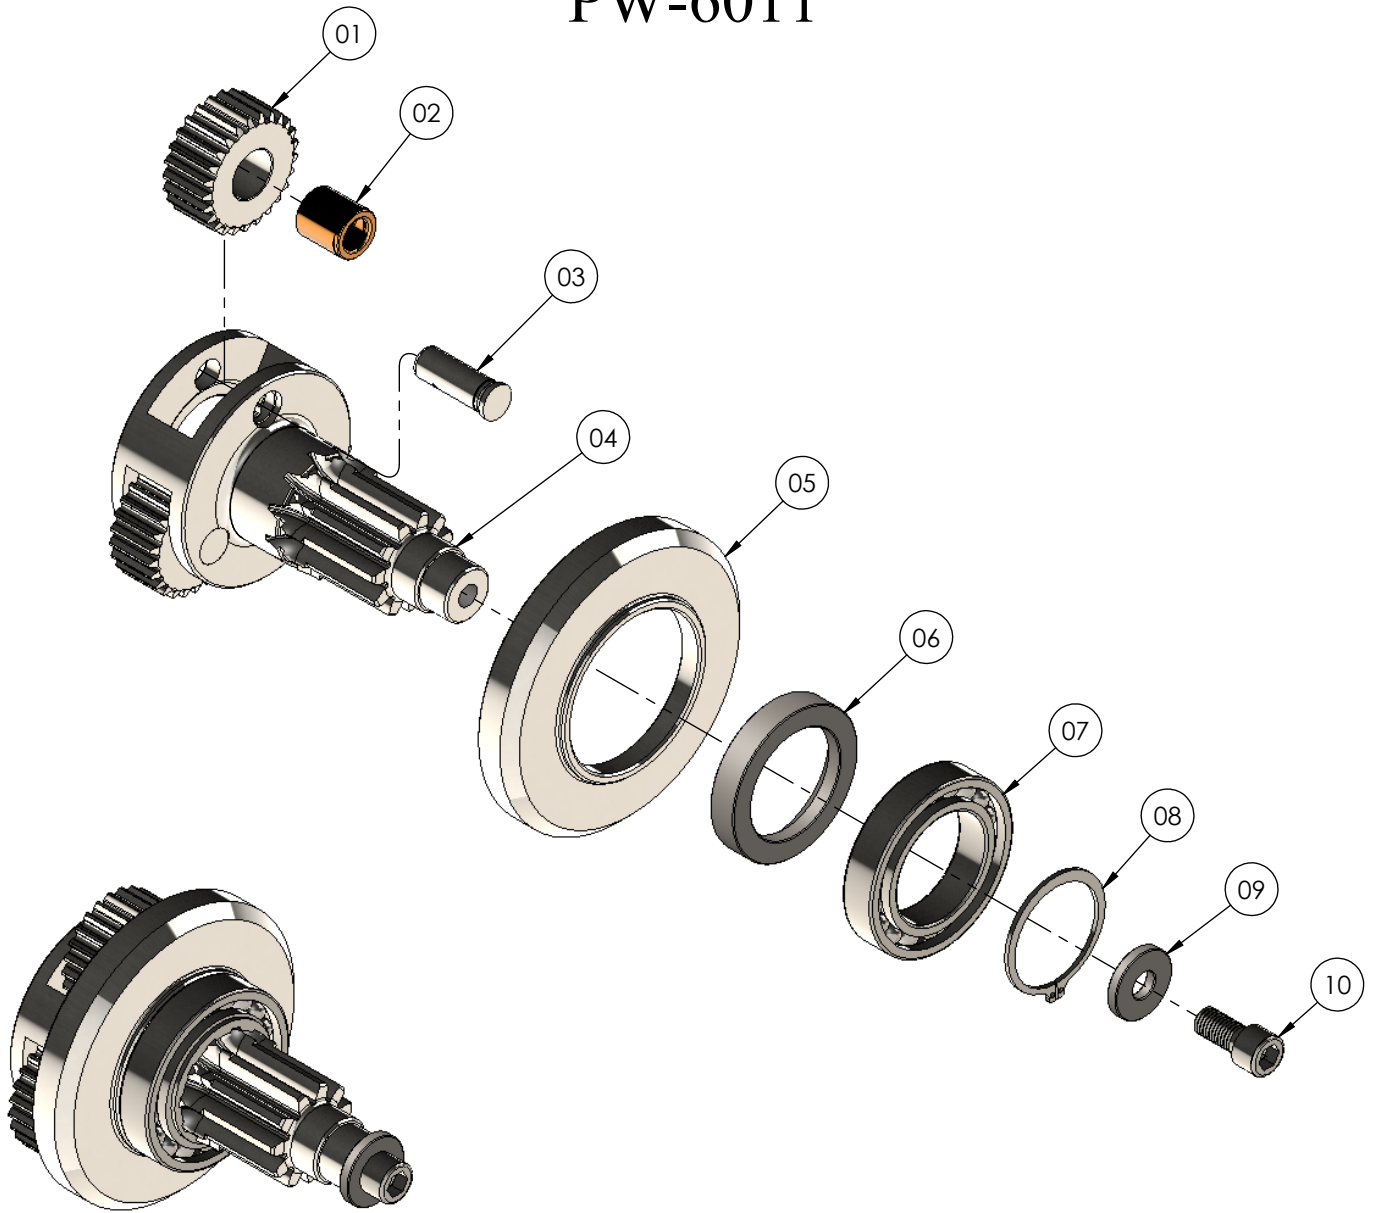

PW HIDROPNEUMÁTICA LTDA.

www.pwhidro.com.br - Tel: +55 (19) 3801-9500

MOTOR COMPLETO PW-5807

PW HIDROPNEUMÁTICA LTDA.
www.pwhidro.com.br - Tel: +55 (19) 3801-9500

MOTOR COMPLETO PW-5807

ITEM	REF. N°	DESGINAÇÃO	QTDE
01	PW-5879	PARAFUSO	06
02	PW-5878	TAMPA	01
03	PW-5866	ROLAMENTO	03
04	PW-5867	TAMPA	03
05	PW-5870	ANEL DE ENCOSTO	03
	PW-5874	ENGRENAGEM COMPLETA	01
06	PW-7739	-ENGRENAGEM	01
07	PW-7740	-EIXO DA ENGRENAGEM	01
	PW-5873	ENGRENAGEM COMPLETA	01
08	PW-7741	-ENGRENAGEM	01
09	PW-5872	-CHAVETA	01
10	PW-5871	-EIXO PINHÃO	01
11	PW-5868	TAMPA	01
13	PW-5869	ANEL DE ENCOSTO	01
13	PW-5865	ROLAMENTO	01
14	PW-5864	ANEL DE ENCOSTO	01
15	PW-5863	ANEL DE ENCOSTO	01
16	PW-5862	MOLA PRATO	02
17	PW-5861	CARCAÇA DO MOTOR	01
18	PW-7748	JUNTA	01
19	PW-5876	TAMPA	01
20	PW-5877	PARAFUSO	02
21	PW-7747	PARAFUSO	01
22	PW-5860	ENGRENAGEM ANELAR	01
23	PW-5829	PINO	01

CONJUNTO DO EIXO PLANETÁRIO PW-6011

ITEM	REF. Nº	DESIGNAÇÃO	QTDE
01	PW-6012	ENGRENAGEM	03
02	PW-5888	BUCHA	03
03	PW-5882	PINO	03
04	PW-6015	EIXO PLANETÁRIO	01
05	PW-6013	ANEL	01
06	PW-6014	ESPAÇADOR	01
07	PW-5887	ROLAMENTO	01
08	PW-5306	TRAVA	01
09	PW-6016	ARRUELA	01
10	PW-6017	PARAFUSO	01