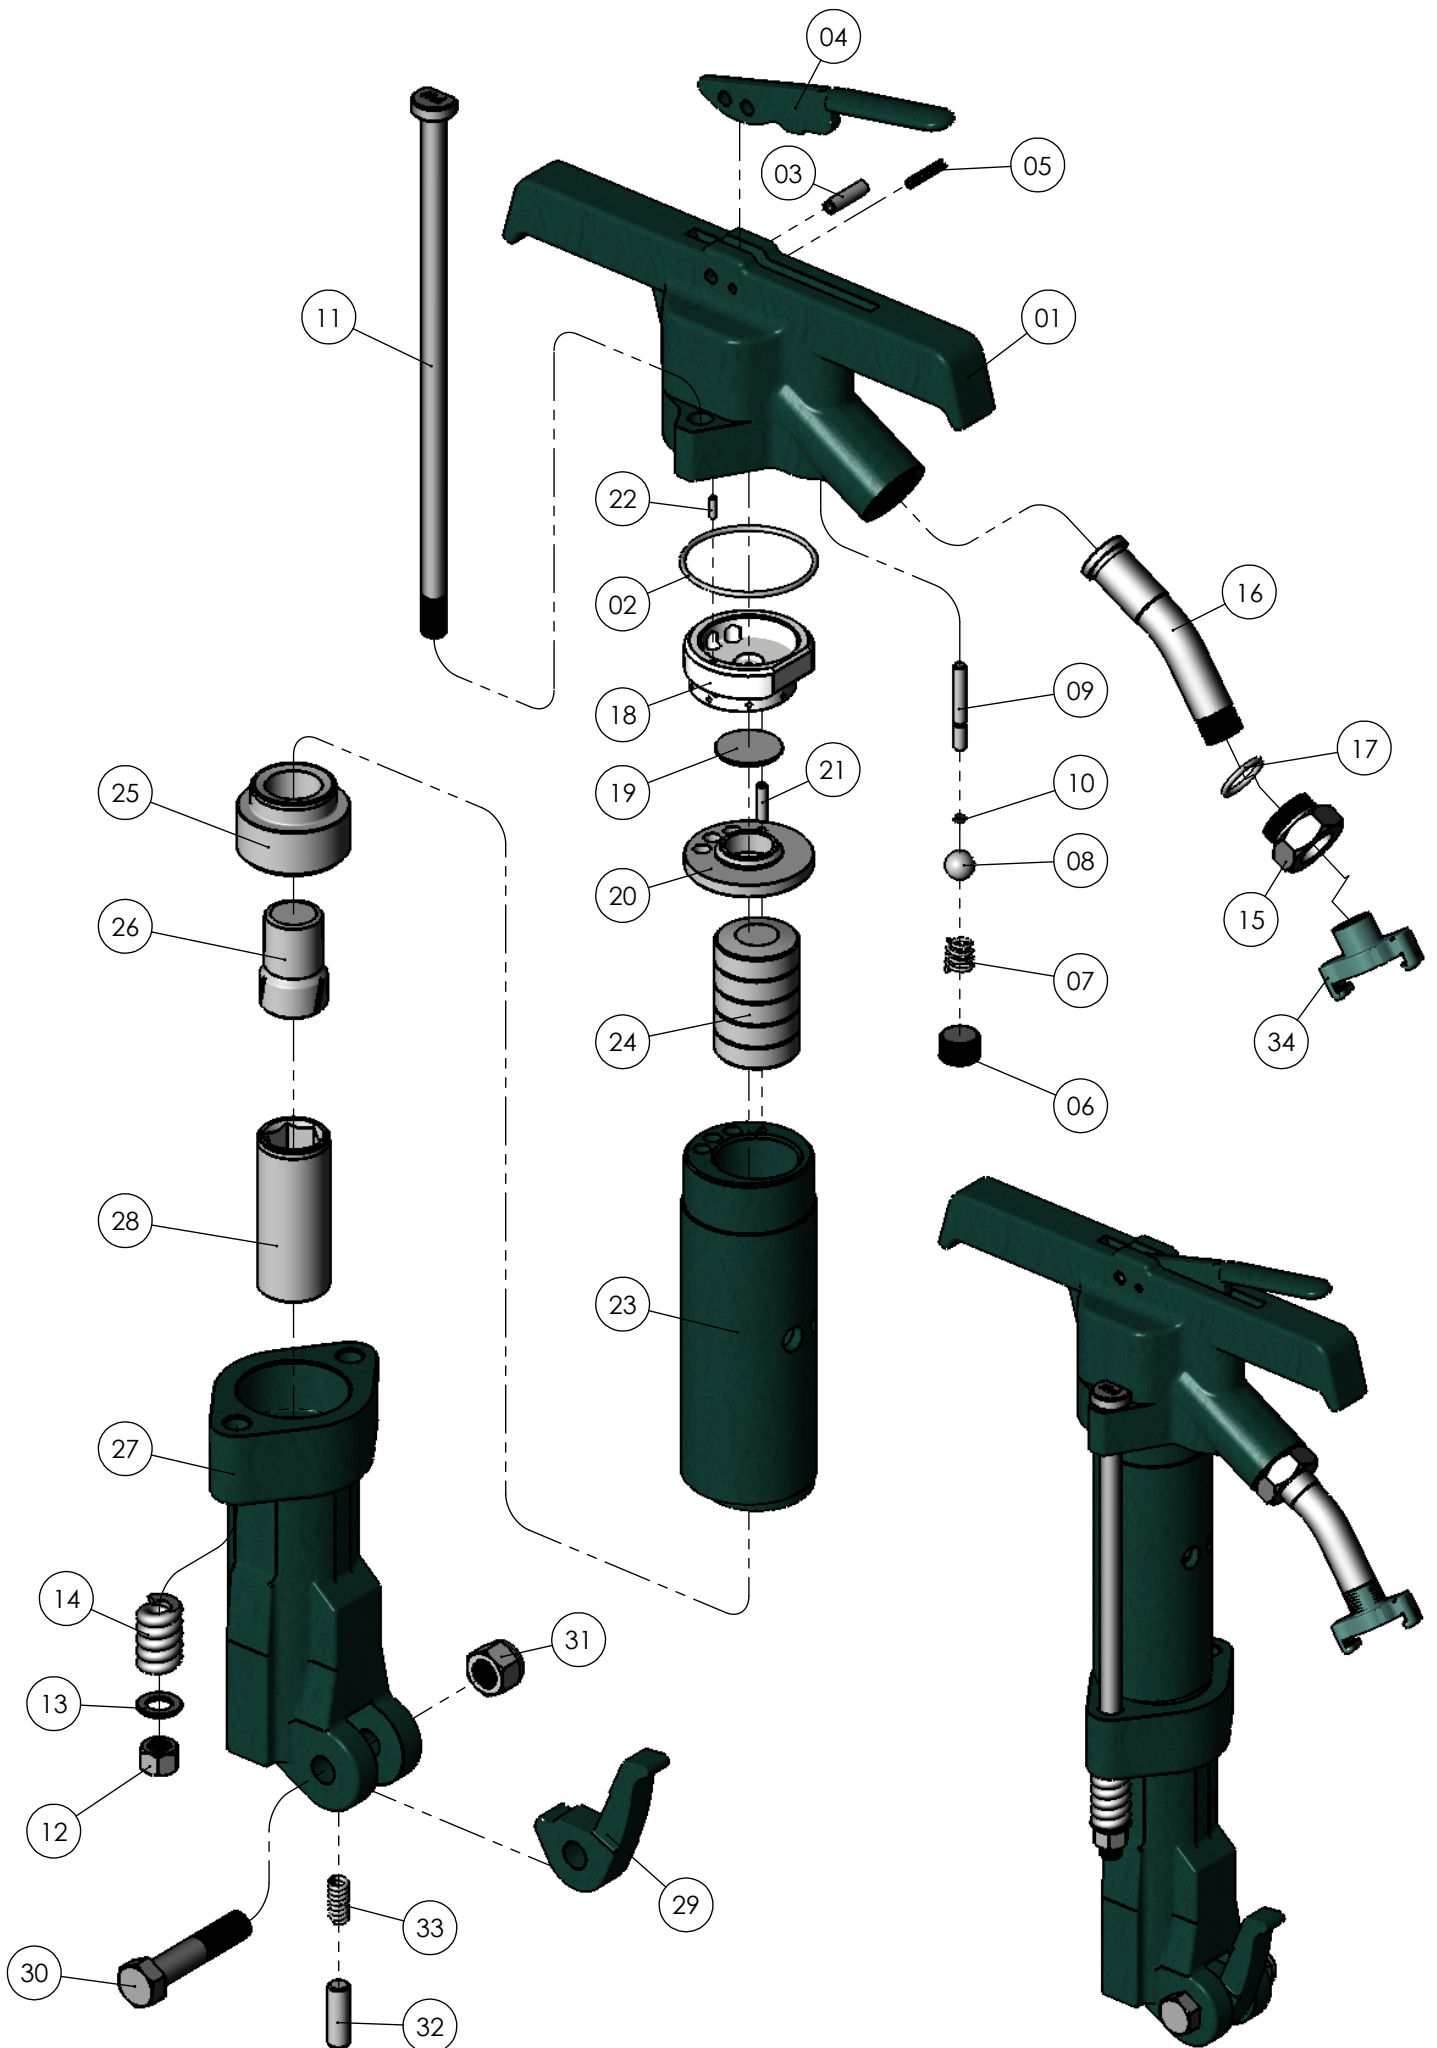

PW Hidropneumática Ltda

ROMPEDOR PNEUMÁTICO - PWHR-30 / PWHR-40

PW Hidropneumática Ltda

ROMPEDOR PNEUMÁTICO - PWHR-30 / PWHR-40

PW Hidropneumática Ltda

ROMPEDOR PNEUMÁTICO - PWHR - 30 / PWHR - 40

ITEM	PEÇA CÓD. (PWHR-30)	PEÇA CÓD. (PWHR-40)	DESCRIÇÃO	QTD.
1	PW-0139	PW-0140	CABECOTE	1
2	PW-0141	PW-0142	ORING	1
3	PW-0143	PW-0143	PINO ELASTICO	1
4	PW-0144	PW-0144	GATILHO	1
5	PW-0145	PW-0145	PINO ELASTICO	1
6	PW-0146	PW-0146	TAMPAO	1
7	PW-0147	PW-0147	MOLA	1
8	PW-0148	PW-0148	ESFERA	1
9	PW-0149	PW-0149	PINO DE ACIONAMENTO	1
10	PW-0424	PW-0424	ORING	1
11	PW-0150	PW-0151	TIRANTE	2
12	PW-0152	PW-0153	PORCA PARLOCK	2
13	PW-0154	PW-0155	ARRUELA	2
14	PW-0156	PW-0157	MOLA	2
15	PW-0158	PW-0158	ADAPTADOR	1
16	PW-0160	PW-0160	CURVA DE AR	1
17	PW-0162	PW-0162	ORING	1
18	PW-0163	PW-0164	CAIXA DE DISTRIBUIÇÃO	1
19	PW-0165	PW-0165	VALVULA AUTOMATICA	1
20	PW-0166	PW-0167	TAMPA/VALVULA	1
21	PW-0168	PW-0168	PINO	1
22	PWH-0346	PWH-0346	PINO	1
23	PW-0169	PW-0170	CILINDRO	1
24	PW-0171	PW-0172	PISTAO	1
25	PW-7947	PW-7948	INTERMEDIARIA	1
26	PW-7949	PW-7950	PISTONETE	1
27	PW-0177	PW-0178	CABECOTE INFERIOR	1
28	PW-0179	PW-0179	BUCHA SEXTAVADA	1
29	PW-0180	PW-0180	SEGURADOR	1
30	PW-0181	PW-0181	PARAFUSO	1
31	PW-0181P	PW-0181P	PORCA PARLOCK	1
32	PW-0182	PW-0182	PINO DO SEGURADOR	1
33	PW-0183	PW-0183	MOLA	1
34	PWH-0429	PWH-0429	ENGATE	1