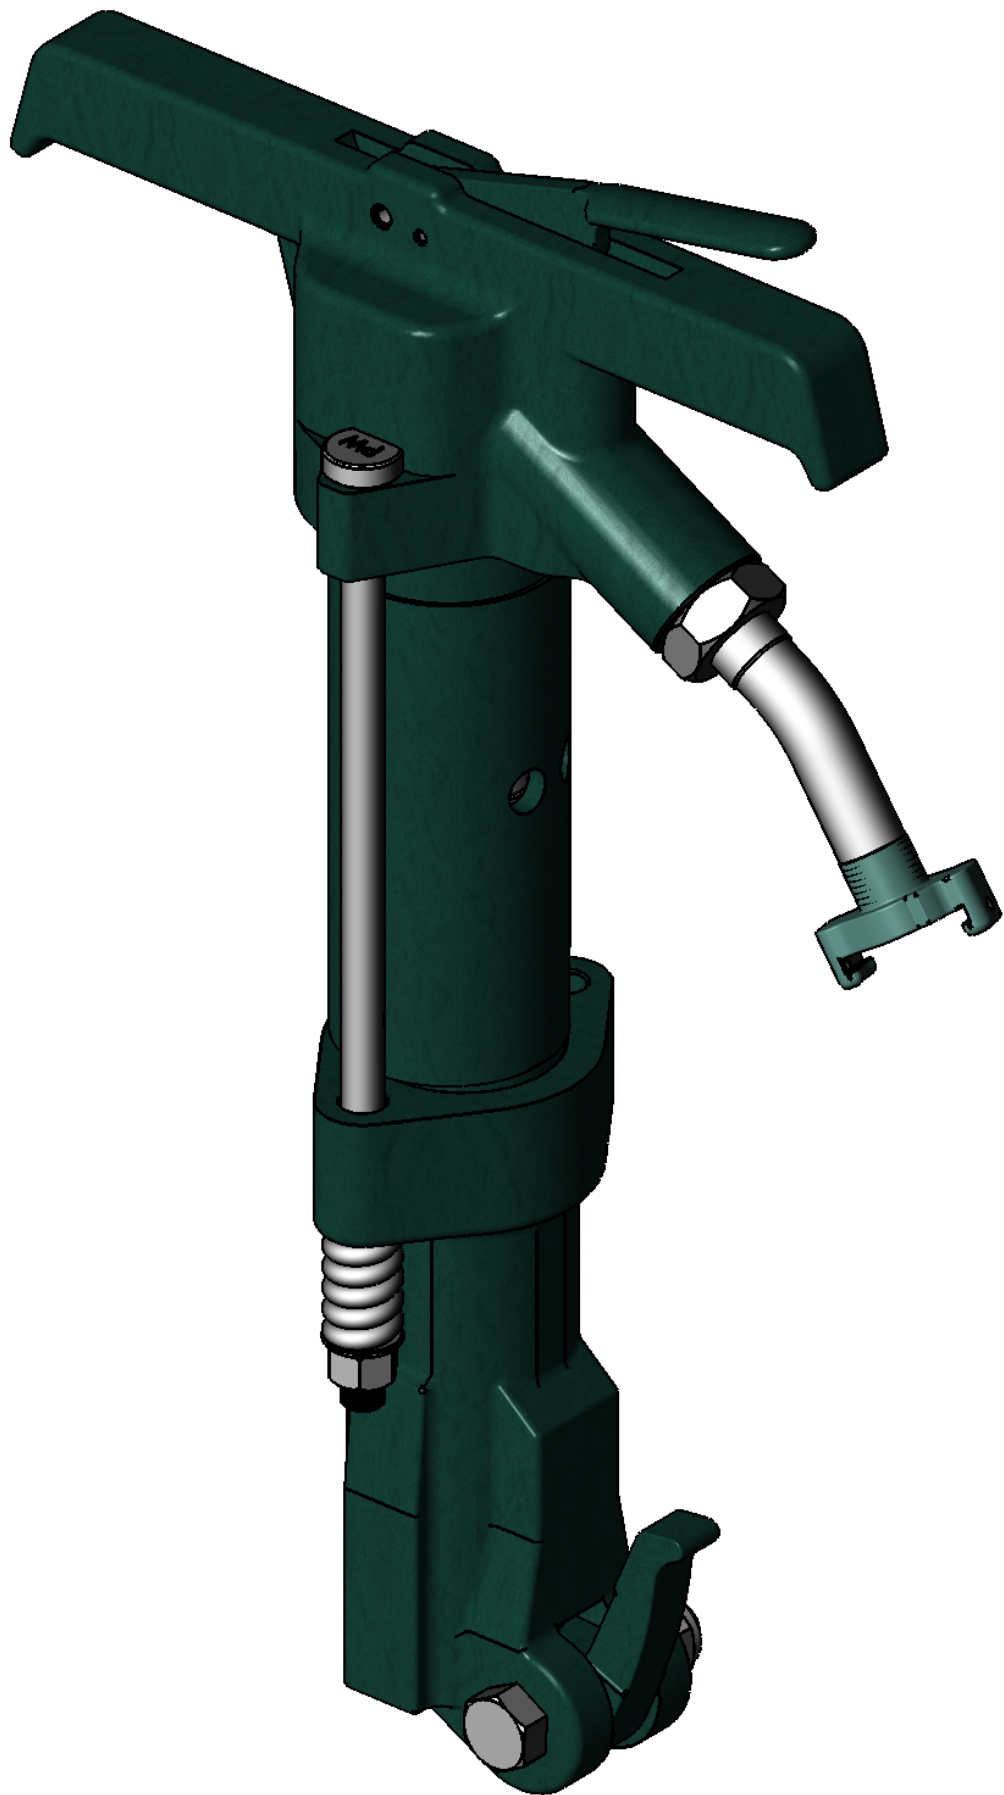

PW Hidropneumática Ltda

ROMPEDOR PNEUMÁTICO - PWHR-30 / PWHR-40

PW Hidropneumática Ltda

ROMPEDOR PNEUMÁTICO - PWHR-30 / PWHR-40

PW Hidropneumática Ltda

ROMPEDOR PNEUMÁTICO - PWHR - 30 / PWHR - 40

ITEM	PEÇA CÓD. (PWHR-30)	PEÇA CÓD. (PWHR-40)	DESCRIÇÃO	QTD.
1	PW-0139	PW-0140	CABECOTE	1
2	PW-0141	PW-0142	ORING	1
3	PW-0143	PW-0143	PINO ELASTICO	1
4	PW-0144	PW-0144	GATILHO	1
5	PW-0145	PW-0145	PINO ELASTICO	1
6	PW-0146	PW-0146	TAMPAO	1
7	PW-0147	PW-0147	MOLA	1
8	PW-0148	PW-0148	ESFERA	1
9	PW-0149	PW-0149	PINO DE ACIONAMENTO	1
10	PW-0424	PW-0424	ORING	1
11	PW-0150	PW-0151	TIRANTE	2
12	PW-0152	PW-0153	PORCA PARLOCK	2
13	PW-0154	PW-0155	ARRUELA	2
14	PW-0156	PW-0157	MOLA	2
15	PW-0158	PW-0158	ADAPTADOR	1
16	PW-0160	PW-0160	CURVA DE AR	1
17	PW-0162	PW-0162	ORING	1
18	PW-0163	PW-0164	CAIXA DE DISTRIBUIÇÃO	1
19	PW-0165	PW-0165	VALVULA AUTOMATICA	1
20	PW-0166	PW-0167	TAMPA/VALVULA	1
21	PW-0168	PW-0168	PINO	1
22	PWH-0346	PWH-0346	PINO	1
23	PW-0169	PW-0170	CILINDRO	1
24	PW-0171	PW-0172	PISTAO	1
25	PW-7947	PW-7948	INTERMEDIARIA	1
26	PW-7949	PW-7950	PISTONETE	1
27	PW-0177	PW-0178	CABECOTE INFERIOR	1
28	PW-0179	PW-0179	BUCHA SEXTAVADA	1
29	PW-0180	PW-0180	SEGURADOR	1
30	PW-0181	PW-0181	PARAFUSO	1
31	PW-0181P	PW-0181P	PORCA PARLOCK	1
32	PW-0182	PW-0182	PINO DO SEGURADOR	1
33	PW-0183	PW-0183	MOLA	1
34	PWH-0429	PWH-0429	ENGATE	1